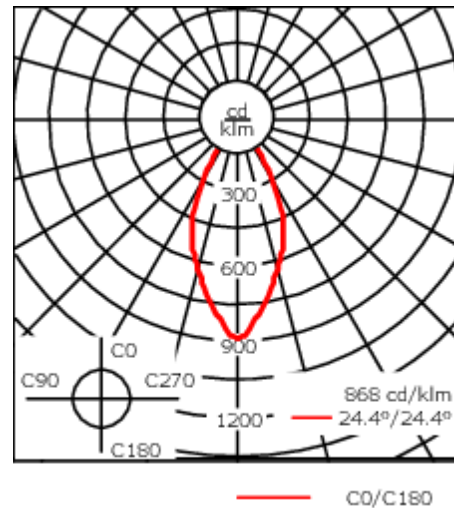

Spécifications

Description du matériel

Corps	Corps en fonte d'aluminium
Lentille	Verre de sécurité
Couleurs	Peinture poudre disponible avec 35 couleurs différents
Joint	Joint silicone CCG®
Visserie	PCS Inox avec recouvrement polymère
IP	IP66
IK	IK07
Protection contre la corrosion	5CE

Description électrique

Alimentation électrique	220-240V / 50-60 Hz
Driver	Driver électronique séparé thermiquement
Power factor	> 0.9

Informations complémentaires

Durée de vie	Ta=25° L70B50 > 50000h
Classe d'efficacité énergétique	D

WE-EF LUMIERE

ZAC de Chesnes Nord, 6 Rue de Brisson, CS80330, 38290 Satolas et Bonce - Téléphone: +33 4 74 99 14 44
info.france@we-ef.com - <https://we-ef.com/fr>

Sous réserve de modifications techniques et d'erreurs. - Généré le 23/11/2024