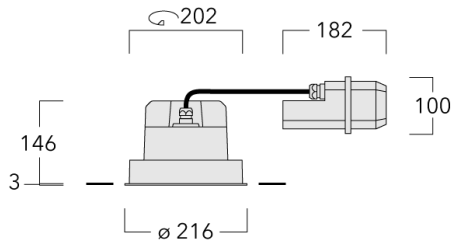

Spécifications

Description du matériel

Corps	Corps en fonte d'aluminium
Lentille	Verre de sécurité
Couleurs	Peinture poudre disponible avec 35 couleurs différents
Joint	Joint silicone CCG®
Visserie	PCS Inox avec recouvrement polymère
IP	IP66
IK	IK07
Protection contre la corrosion	5CE

Description électrique

Alimentation électrique	220-240V / 50-60 Hz
Driver	Driver électronique séparé thermiquement
Power factor	> 0.9

Informations complémentaires

Durée de vie	Ta=25° L70B50 > 50000h
Classe d'efficacité énergétique	D

WE-EF LUMIERE

ZAC de Chesnes Nord, 6 Rue de Brisson, CS80330, 38290 Satolas et Bonce - Téléphone: +33 4 74 99 14 44
info.france@we-ef.com - <https://we-ef.com/fr>

Sous réserve de modifications techniques et d'erreurs. - Généré le 23/11/2024