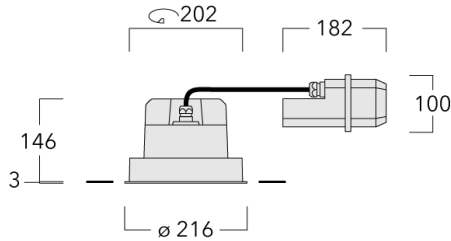

Description

IP66, Classe I. Classe II sur demande. IK07. Corps en fonte d'aluminium. Visserie inox avec traitement PCS. Protection contre la corrosion 5CE. Joint silicone. Verre de sécurité. Deux entrées de câble. Luminaire pilotable en DALI.

Convient à une installation sur un plafond d'une épaisseur maximum de 40mm. Pour le montage dans un plafond en béton, nous conseillons l'emploi d'un boîtier d'encastrement.

Un maximum d'un accessoire optique interne.

Poids	2.8 kg
Distribution de la lumière	faisceau symétrique, extensif [B]
Source lumineuse	LED-FT-37W / 1050 mA - 3000 K
IRC	80
Alimentation électrique	ballast électronique
LEDs	1
Rated input power	42 W
Rated lumens (lm)	
LED Lumen	3369.7
Total Lumen	3369.7
Ta	25
Flux lumineux nominal (lm)	
LED Lumen	6380
Total Lumen	6380
Tc	25

Spécifications

Description du matériel

Corps	Corps en fonte d'aluminium
Lentille	Verre de sécurité
Couleurs	<div style="display: flex; flex-direction: column; gap: 5px;"> <div style="display: flex; align-items: center;"> <div style="width: 20px; height: 15px; background-color: black; margin-right: 5px;"></div> RAL9004 Noir de sécurité </div> <div style="display: flex; align-items: center;"> <div style="width: 20px; height: 15px; background-color: gray; margin-right: 5px;"></div> RAL9007 Aluminium gris </div> <div style="display: flex; align-items: center;"> <div style="width: 20px; height: 15px; background-color: darkgray; margin-right: 5px;"></div> RAL7016 Gris anthracite </div> <div style="display: flex; align-items: center;"> <div style="width: 20px; height: 15px; background-color: lightgray; margin-right: 5px;"></div> RAL9016 Blanc signalisation </div> </div>
Joint	Joint silicone CCG®
Visserie	PCS Inox avec revêtement polymère
IP	IP66
IK	IK07
Protection contre la corrosion	5CE