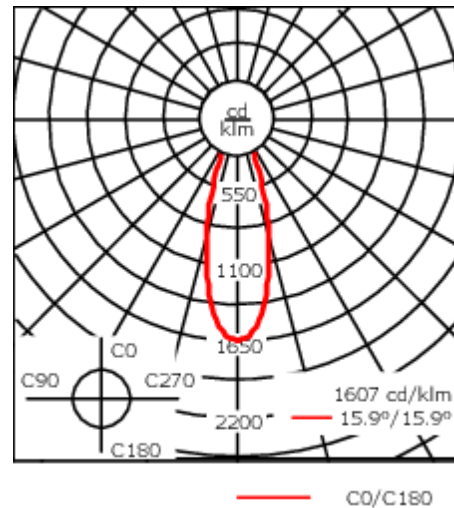

Spezifikationen

Materialbeschreibung

Gehäuse	Korrosionsbeständiger Aluminiumguss
Abdeckung	Sicherheitsglas
Farben	RAL9004 Signalschwarz RAL9006 Weißaluminium RAL9007 Graualuminium RAL7016 Anthrazitgrau RAL9016 Verkehrsweiß
Dichtung	CCG® Silikondichtung
Schrauben	PCS beschichtete Edelstahlschrauben
Schutzart	IP66
Schlagfestigkeit	IK07
Korrosionsbeständigkeit	5CE

Elektrische Beschreibung

Netz	220-240V / 50-60 Hz
Netzgerät / Vorschaltgerät	Standard. Variante mit DALI erhältlich, bei Bestellung bitte angeben.
Leistungsfaktor	> 0,9

WE-EF LEUCHTEN GmbH

Töpinger Straße 16, 29646 Bispingen, Germany - Tel: +49 5194 909-0

info.germany@we-ef.com - <https://we-ef.com/de>

Technische Änderungen und Irrtümer vorbehalten. - Erstellt am 27.11.2024