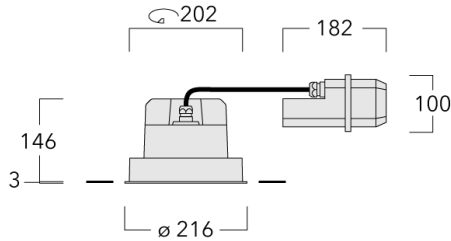

Spécifications

Description du matériel

Corps	Corps en fonte d'aluminium
Lentille	Verre de sécurité
Couleurs	Peinture poudre disponible avec 35 couleurs différents
Joint	Joint silicone CCG®
Visserie	PCS Inox avec revêtement polymère
IP	IP66
IK	IK07
Protection contre la corrosion	5CE

Description électrique

Alimentation électrique	220-240V / 50-60 Hz
Driver	Driver électronique séparé thermiquement
Power factor	> 0.9

Informations complémentaires

Durée de vie	Ta=25° L70B50 > 50000h
Classe d'efficacité énergétique	D

WE-EF LUMIERE

ZAC de Chesnes Nord, 6 Rue de Brisson, CS80330, 38290 Satolas et Bonce - Téléphone: +33 4 74 99 14 44
info.france@we-ef.com - <https://we-ef.com/fr>

Sous réserve de modifications techniques et d'erreurs. - Généré le 23/11/2024