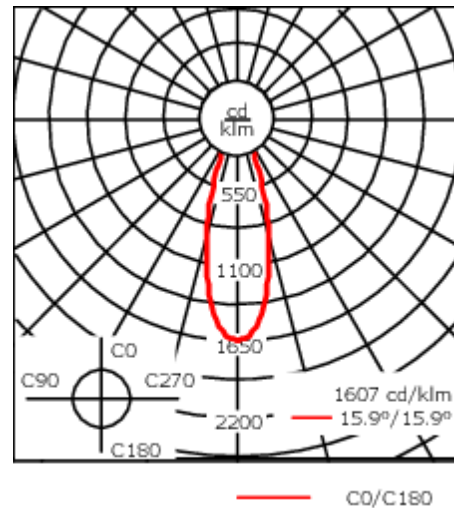

Spécifications

Description du matériel

Corps	Corps en fonte d'aluminium
Lentille	Verre de sécurité
Couleurs	Peinture poudre disponible avec 35 couleurs différents
Joint	Joint silicone CCG®
Visserie	PCS Inox avec revêtement polymère
IP	IP66
IK	IK07
Protection contre la corrosion	5CE

Description électrique

Alimentation électrique	220-240V / 50-60 Hz
Driver	Driver électronique séparé thermiquement
Power factor	> 0.9

Informations complémentaires

Durée de vie	Ta=25° L70B50 > 50000h
Classe d'efficacité énergétique	D

WE-EF LUMIERE

ZAC de Chesnes Nord, 6 Rue de Brisson, CS80330, 38290 Satolas et Bonce - Téléphone: +33 4 74 99 14 44
info.france@we-ef.com - <https://we-ef.com/fr>

Sous réserve de modifications techniques et d'erreurs. - Généré le 23/11/2024