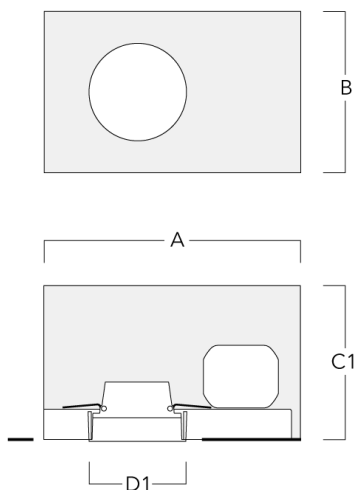

Montagezubehör

Einbautopf, erhabene Montage

Beschreibung	Artikelnummer	A	B	C1	D1
BDO14-I	134-1763	443	324	192	216