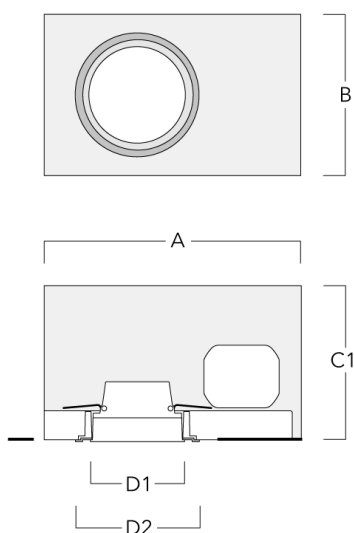

Einbautopf, bündig mit Schattenfuge

Beschreibung	Artikelnummer	A	B	C1	D1	D2
BDO14-III	134-1764	443	324	192	216	267