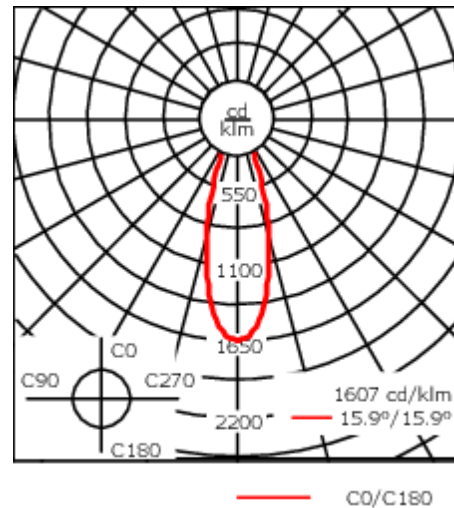

Spezifikationen

Materialbeschreibung

Gehäuse	Korrosionsbeständiger Aluminiumguss
Abdeckung	Sicherheitsglas
Farben	RAL9004 Signalschwarz RAL9007 Graualuminium RAL7016 Anthrazitgrau RAL9016 Verkehrsweiß
Dichtung	CCG® Silikondichtung
Schrauben	PCS beschichtete Edelstahlschrauben
Schutzart	IP66
Schlagfestigkeit	IK07
Korrosionsbeständigkeit	5CE

Elektrische Beschreibung

Netz	220-240V / 50-60 Hz
Netzgerät / Vorschaltgerät	Standard. Variante mit DALI erhältlich, bei Bestellung bitte angeben.
Leistungsfaktor	> 0,9

Weitere Informationen

Lebensdauer	Ta=25° L70B50 > 50000h
Energieeffizienzklasse	D (Lichtquelle)

WE-EF Switzerland AG

Himmelrichstrasse 6, 6003 Luzern - Tel: +41 41 210 49 95
info.switzerland@we-ef.com - <https://we-ef.com/ch_de>
Technische Änderungen und Irrtümer vorbehalten. - Erstellt am 23.11.2024