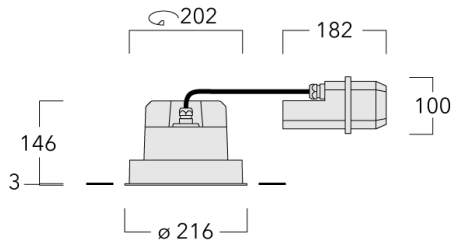

Spezifikationen

Materialbeschreibung

Gehäuse	Korrosionsbeständiger Aluminiumguss
Abdeckung	Sicherheitsglas
Farben	RAL9004 Signalschwarz RAL9007 Graualuminium RAL7016 Anthrazitgrau RAL9016 Verkehrsweiß
Dichtung	CCG® Silikondichtung
Schrauben	PCS beschichtete Edelstahlschrauben
Schutzart	IP66
Schlagfestigkeit	IK07
Korrosionsbeständigkeit	5CE

Elektrische Beschreibung

Netz	220-240V / 50-60 Hz
Netzgerät / Vorschaltgerät	Standard. Variante mit DALI erhältlich, bei Bestellung bitte angeben.
Leistungsfaktor	> 0,9

Weitere Informationen

Lebensdauer	Ta=25° L70B50 > 50000h
Energieeffizienzklasse	D (Lichtquelle)

WE-EF Switzerland AG

Himmelrichstrasse 6, 6003 Luzern - Tel: +41 41 210 49 95
info.switzerland@we-ef.com - <https://we-ef.com/ch_de>
Technische Änderungen und Irrtümer vorbehalten. - Erstellt am 23.11.2024