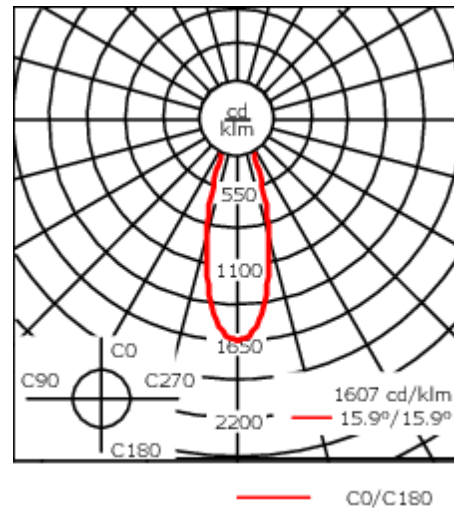

Spécifications

Description du matériel

Corps	Corps en fonte d'aluminium
Lentille	Verre de sécurité
Couleurs	Peinture poudre disponible avec 35 couleurs différents
Joint	Joint silicone CCG®
Visserie	PCS Inox avec recouvrement polymère
IP	IP66
IK	IK07
Protection contre la corrosion	5CE

Description électrique

Alimentation électrique	220-240V / 50-60 Hz
Driver	Driver électronique séparé thermiquement
Power factor	> 0.9

Informations complémentaires

Durée de vie	Ta=25° L70B50 > 50000h
Classe d'efficacité énergétique	D

WE-EF LUMIERE

ZAC de Chesnes Nord, 6 Rue de Brisson, CS80330, 38290 Satolas et Bonce - Téléphone: +33 4 74 99 14 44
info.france@we-ef.com - <https://we-ef.com/fr>

Sous réserve de modifications techniques et d'erreurs. - Généré le 23/11/2024