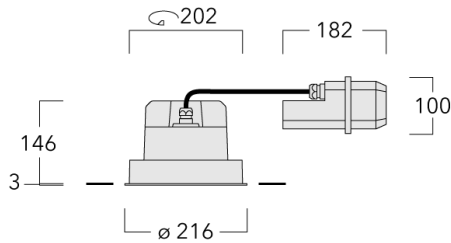

Spécifications

Description du matériel

Corps	Corps en fonte d'aluminium
Lentille	Verre de sécurité
Couleurs	Peinture poudre disponible avec 35 couleurs différents
Joint	Joint silicone CCG®
Visserie	PCS Inox avec recouvrement polymère
IP	IP66
IK	IK07
Protection contre la corrosion	5CE

Description électrique

Alimentation électrique	220-240V / 50-60 Hz
Driver	Driver électronique séparé thermiquement
Power factor	> 0.9

Informations complémentaires

Durée de vie	Ta=25° L70B50 > 50000h
Classe d'efficacité énergétique	D

WE-EF LUMIERE

ZAC de Chesnes Nord, 6 Rue de Brisson, CS80330, 38290 Satolas et Bonce - Téléphone: +33 4 74 99 14 44
info.france@we-ef.com - <https://we-ef.com/fr>

Sous réserve de modifications techniques et d'erreurs. - Généré le 23/11/2024