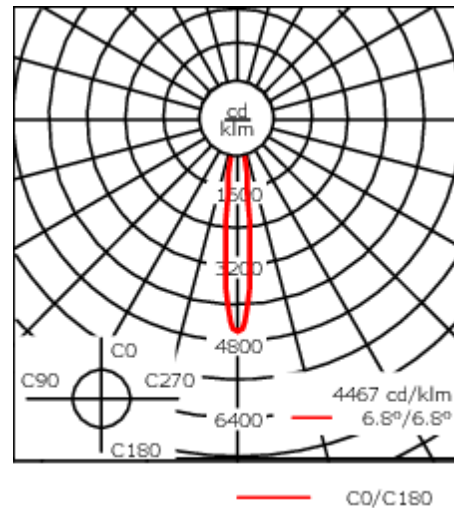

Spezifikationen

Materialbeschreibung

Gehäuse	Korrosionsbeständiger Aluminiumguss
Abdeckung	Sicherheitsglas
Farben	RAL9004 Signalschwarz RAL9006 Weißaluminium RAL9007 Graualuminium RAL7016 Anthrazitgrau RAL9016 Verkehrsweiß
Dichtung	CCG® Silikondichtung
Schrauben	PCS beschichtete Edelstahlschrauben
Schutzart	IP66
Schlagfestigkeit	IK07
Korrosionsbeständigkeit	5CE

Elektrische Beschreibung

Netz	220-240V / 50-60 Hz
Netzgerät / Vorschaltgerät	Standard. Variante mit DALI erhältlich, bei Bestellung bitte angeben.
Leistungsfaktor	> 0,9

WE-EF LEUCHTEN GmbH

Töpinger Straße 16, 29646 Bispingen, Germany - Tel: +49 5194 909-0

info.germany@we-ef.com - <https://we-ef.com/de>

Technische Änderungen und Irrtümer vorbehalten. - Erstellt am 27.11.2024