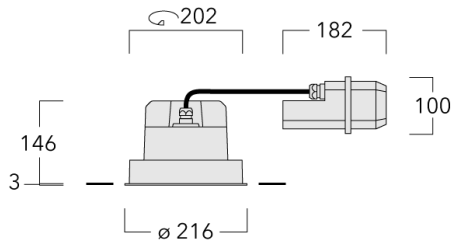

Spezifikationen

Materialbeschreibung

Gehäuse	Korrosionsbeständiger Aluminiumguss
Abdeckung	Sicherheitsglas
Farben	RAL9004 Signalschwarz RAL9006 Weißaluminium RAL9007 Graualuminium RAL7016 Anthrazitgrau RAL9016 Verkehrsweiß
Dichtung	CCG® Silikondichtung
Schrauben	PCS beschichtete Edelstahlschrauben
Schutzart	IP66
Schlagfestigkeit	IK07
Korrosionsbeständigkeit	5CE

Elektrische Beschreibung

Netz	220-240V / 50-60 Hz
Netzgerät / Vorschaltgerät	Standard. Variante mit DALI erhältlich, bei Bestellung bitte angeben.
Leistungsfaktor	> 0,9

WE-EF LEUCHTEN GmbH

Töpinger Straße 16, 29646 Bispingen, Germany - Tel: +49 5194 909-0

info.germany@we-ef.com - <https://we-ef.com/de>

Technische Änderungen und Irrtümer vorbehalten. - Erstellt am 27.11.2024