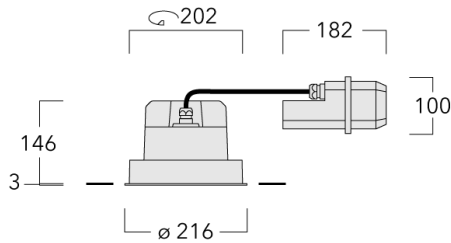

Beschreibung

IP66, SKI. SKII auf Anfrage. IK07. Korrosionsbeständiger Aluminiumguss. PCS beschichtete Edelstahlschrauben. 5CE Korrosionsschutz. CCG® Silikondichtung. Sicherheitsglas. Zwei Kabeleinführungen. Eingebaute elektronische Betriebsgeräte, thermisch getrennt. Darklight-Reflektor zur Lichtlenkung und Entblendung. Eingebaute LED Platine. Die Leuchte wird anschlussfertig geliefert und muss zur Installation nicht geöffnet werden.

Geeignet für die Montage bis max. 40 mm Deckenstärke. Für die Montage in Betondecken wird ein Einbautopf benötigt, der separat bestellt werden muss. Deckenbündige oder erhabene Montage.

Maximal ein internes optisches Zubehörteil.

Gewicht	2.8 kg
Lichtverteilung	symmetrisch engstrahlend [E]
Lichtquelle	LED-FT-24W / 700 mA - 4000 K
CRI	80
Netz	EVG
LEDs	1
Bemessungsleistung	27 W
Bemessungslichtstrom (lm)	
LED Lumen	1346.7
Total Lumen	1346.7
Ta	25
Nominal Lichtstrom (lm)	
LED Lumen	4530
Total Lumen	4530
Tc	25