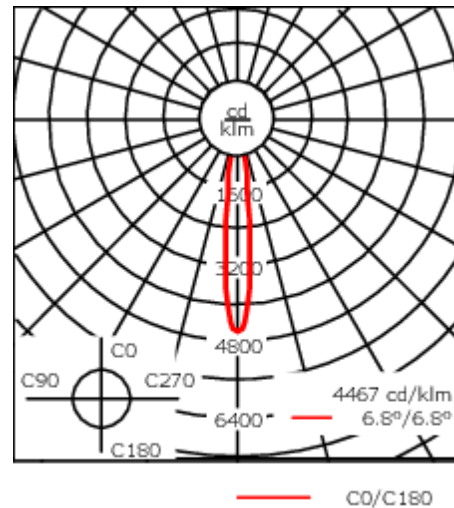

Geeignet für die Montage bis max. 40 mm Deckenstärke. Für die Montage in Betondecken wird ein Einbautopf benötigt, der separat bestellt werden muss. Deckenbündige oder erhabene Montage.

Maximal ein internes optisches Zubehörteil.

Gewicht	2.8 kg
Lichtverteilung	symmetrisch engstrahlend [E]
Lichtquelle	LED-FT-24W / 700 mA - 4000 K
CRI	80
Netz	EVG
LEDs	1
Bemessungsleistung	27 W
Bemessungslichtstrom (lm)	
LED Lumen	1346.7
Total Lumen	1346.7
Ta	25
Nominal Lichtstrom (lm)	
LED Lumen	4530
Total Lumen	4530
Tc	25