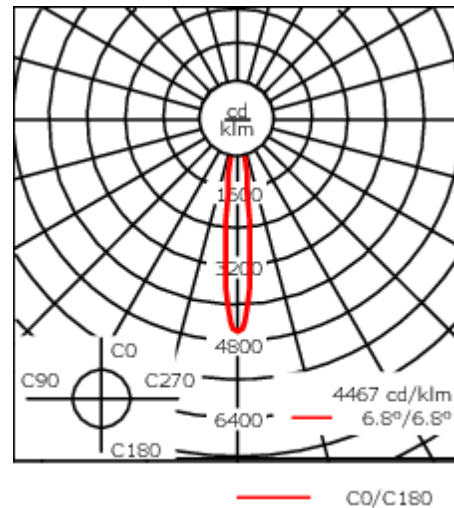

Spezifikationen

Materialbeschreibung

Gehäuse	Korrosionsbeständiger Aluminiumguss
Abdeckung	Sicherheitsglas
Farben	RAL9004 Signalschwarz RAL9007 Graualuminium RAL7016 Anthrazitgrau RAL9016 Verkehrsweiß
Dichtung	CCG® Silikondichtung
Schrauben	PCS beschichtete Edelstahlschrauben
Schutzart	IP66
Schlagfestigkeit	IK07
Korrosionsbeständigkeit	5CE

Elektrische Beschreibung

Netz	220-240V / 50-60 Hz
Netzgerät / Vorschaltgerät	Standard. Variante mit DALI erhältlich, bei Bestellung bitte angeben.
Leistungsfaktor	> 0,9

Weitere Informationen

Lebensdauer	Ta=25° L70B50 > 50000h
Energieeffizienzklasse	D (Lichtquelle)

WE-EF Switzerland AG

Himmelrichstrasse 6, 6003 Luzern - Tel: +41 41 210 49 95
info.switzerland@we-ef.com - <https://we-ef.com/ch_de>
Technische Änderungen und Irrtümer vorbehalten. - Erstellt am 23.11.2024