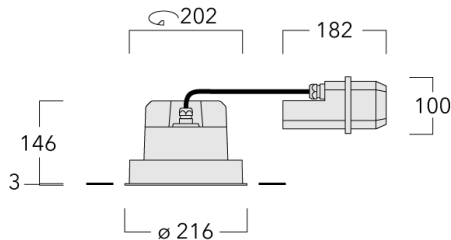

Geeignet für die Montage bis max. 40 mm Deckenstärke. Für die Montage in Betondecken wird ein Einbautopf benötigt, der separat bestellt werden muss. Deckenbündige oder erhabene Montage.

Maximal ein internes optisches Zubehörteil.

Gewicht	2.8 kg
Lichtverteilung	symmetrisch engstrahlend [E]
Lichtquelle	LED-FT-37W / 1050 mA - 3000 K
CRI	80
Netz	EVG
LEDs	1
Bemessungsleistung	42 W

Bemessungslichtstrom (lm)

LED Lumen	1896.6
Total Lumen	1896.6
Ta	25

Nominal Lichtstrom (lm)

LED Lumen	6380
Total Lumen	6380
Tc	25

Spezifikationen

Materialbeschreibung

Gehäuse	Korrosionsbeständiger Aluminiumguss
Abdeckung	Sicherheitsglas
Farben	<div style="display: flex; align-items: center; gap: 5px;"> <div style="width: 20px; height: 10px; background-color: black; margin-right: 5px;"></div> RAL9004 Signalschwarz </div> <div style="display: flex; align-items: center; gap: 5px; margin-top: 5px;"> <div style="width: 20px; height: 10px; background-color: gray; margin-right: 5px;"></div> RAL9007 Graualuminium </div> <div style="display: flex; align-items: center; gap: 5px; margin-top: 5px;"> <div style="width: 20px; height: 10px; background-color: darkgray; margin-right: 5px;"></div> RAL7016 Anthrazitgrau </div> <div style="display: flex; align-items: center; gap: 5px; margin-top: 5px;"> <div style="width: 20px; height: 10px; background-color: lightgray; margin-right: 5px;"></div> RAL9016 Verkehrsweiß </div>
Dichtung	CCG® Silikondichtung
Schrauben	PCS beschichtete Edelstahlschrauben
Schutzart	IP66
Schlagfestigkeit	IK07
Korrosionsbeständigkeit	5CE