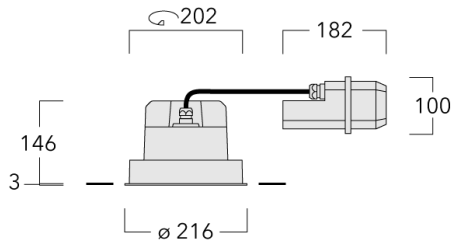

Spécifications

Description du matériel

Corps	Corps en fonte d'aluminium, visserie inox avec traitement PCS
Lentille	Verre de sécurité
Couleurs	Peinture poudre disponible avec 35 couleurs différents
Joint	Joint silicone CCG®
Visserie	PCS Inox avec revêtement polymère
IP	IP66
IK	IK07
Protection contre la corrosion	5CE

Description électrique

Driver	DALI
Power factor	> 0.9

Informations complémentaires

Lifetime	Ta=25° L70B50 > 50000h
Classe d'efficacité énergétique	E

WE-EF LUMIERE

ZAC de Chesnes Nord, 6 Rue de Brisson, CS80330, 38290 Satolas et Bonce - Téléphone: +33 4 74 99 14 44

info.france@we-ef.com - <https://we-ef.com/fr>

Sous réserve de modifications techniques et d'erreurs. - Généré le 23/11/2024