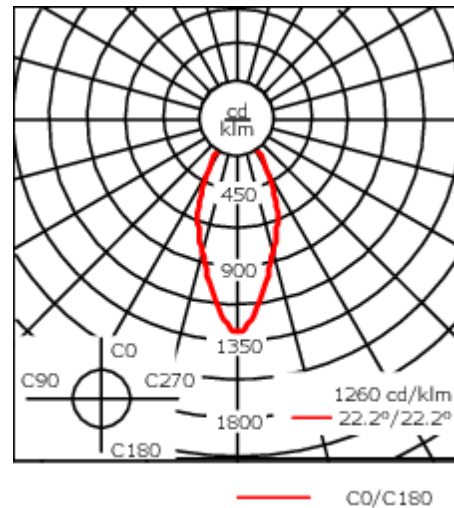

Spécifications

Description du matériel

Corps	Corps en fonte d'aluminium, visserie inox avec traitement PCS
Lentille	Verre de sécurité
Couleurs	Peinture poudre disponible avec 35 couleurs différents
Joint	Joint silicone CCG®
Visserie	PCS Inox avec revêtement polymère
IP	IP66
IK	IK07
Protection contre la corrosion	5CE

Description électrique

Driver	DALI
Power factor	> 0.9

Informations complémentaires

Lifetime	Ta=25° L70B50 > 50000h
Classe d'efficacité énergétique	E

WE-EF LUMIERE

ZAC de Chesnes Nord, 6 Rue de Brisson, CS80330, 38290 Satolas et Bonce - Téléphone: +33 4 74 99 14 44

info.france@we-ef.com - <https://we-ef.com/fr>

Sous réserve de modifications techniques et d'erreurs. - Généré le 23/11/2024