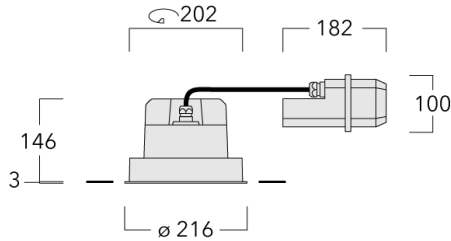

Spécifications

Description du matériel

Corps	Corps en fonte d'aluminium, visserie inox avec traitement PCS
Lentille	Verre de sécurité
Couleurs	Peinture poudre disponible avec 35 couleurs différents
Joint	Joint silicone CCG®
Visserie	PCS Inox avec recouvrement polymère
IP	IP66
IK	IK07
Protection contre la corrosion	5CE

Description électrique

Driver	DALI
Power factor	> 0.9

Informations complémentaires

Lifetime	Ta=25° L70B50 > 50000h
Classe d'efficacité énergétique	E

WE-EF LUMIERE

ZAC de Chesnes Nord, 6 Rue de Brisson, CS80330, 38290 Satolas et Bonce - Téléphone: +33 4 74 99 14 44

info.france@we-ef.com - <https://we-ef.com/fr>

Sous réserve de modifications techniques et d'erreurs. - Généré le 23/10/2024