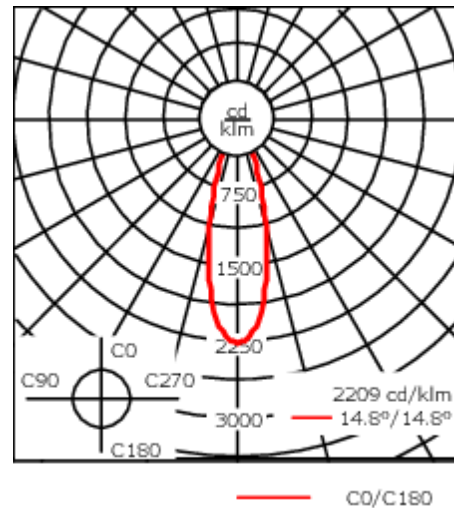

Spécifications

Description du matériel

Corps	Corps en fonte d'aluminium, visserie inox avec traitement PCS
Lentille	Verre de sécurité
Couleurs	Peinture poudre disponible avec 35 couleurs différents
Joint	Joint silicone CCG®
Visserie	PCS Inox avec revêtement polymère
IP	IP66
IK	IK07
Protection contre la corrosion	5CE

Description électrique

Driver	DALI
Power factor	> 0.9

Informations complémentaires

Lifetime	Ta=25° L70B50 > 50000h
Classe d'efficacité énergétique	E

WE-EF LUMIERE

ZAC de Chesnes Nord, 6 Rue de Brisson, CS80330, 38290 Satolas et Bonce - Téléphone: +33 4 74 99 14 44
info.france@we-ef.com - <https://we-ef.com/fr>

Sous réserve de modifications techniques et d'erreurs. - Généré le 23/11/2024