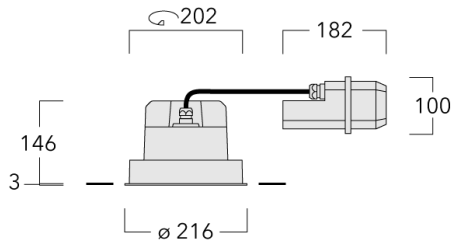

Spécifications

Description du matériel

Corps	Corps en fonte d'aluminium, visserie inox avec traitement PCS
Lentille	Verre de sécurité
Couleurs	Peinture poudre disponible avec 35 couleurs différents
Joint	Joint silicone CCG®
Visserie	PCS Inox avec recouvrement polymère
IP	IP66
IK	IK07
Protection contre la corrosion	5CE

Description électrique

Driver	DALI
Power factor	> 0.9

Informations complémentaires

Lifetime	Ta=25° L70B50 > 50000h
Classe d'efficacité énergétique	E

WE-EF LUMIERE

ZAC de Chesnes Nord, 6 Rue de Brisson, CS80330, 38290 Satolas et Bonce - Téléphone: +33 4 74 99 14 44

info.france@we-ef.com - <https://we-ef.com/fr>

Sous réserve de modifications techniques et d'erreurs. - Généré le 23/10/2024