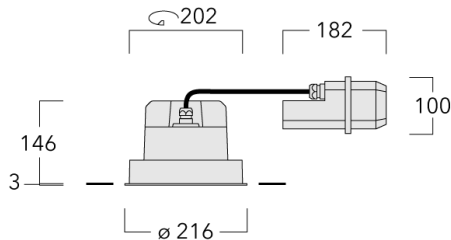

Description

IP66, Classe I. Classe II sur demande. IK07. Corps en fonte d'aluminium. Visserie inox avec traitement PCS. Protection contre la corrosion 5CE. Joint CCG®. Verre de sécurité. Deux entrées de câble.

Convient à une installation sur un plafond d'une épaisseur maximum de 40mm. Pour le montage dans un plafond en béton, nous conseillons l'emploi d'un boîtier d'encastrement.

Poids	2.80 kg
Distribution de la lumière	éclairage indirect, médium [M]
Source lumineuse	LED-FT-24W / 700mA - 2700-6000 K
IRC	80
Alimentation électrique	ballast électronique
LEDs	1
Rated input power	27 W
Rated lumens (lm)	
LED Lumen	1826.2
Total Lumen	1826.2
Ta	25
Flux lumineux nominal (lm)	
LED Lumen	2702
Total Lumen	2702
Tc	25

Spécifications

Description du matériel

Corps	Corps en fonte d'aluminium, visserie inox avec traitement PCS
Lentille	Verre de sécurité
Couleurs	<div style="display: flex; flex-direction: column; gap: 5px;"> <div style="display: flex; align-items: center;"> <div style="width: 20px; height: 15px; background-color: black; margin-right: 5px;"></div> RAL9004 Noir de sécurité </div> <div style="display: flex; align-items: center;"> <div style="width: 20px; height: 15px; background-color: gray; margin-right: 5px;"></div> RAL9007 Aluminium gris </div> <div style="display: flex; align-items: center;"> <div style="width: 20px; height: 15px; background-color: darkgray; margin-right: 5px;"></div> RAL7016 Gris anthracite </div> <div style="display: flex; align-items: center;"> <div style="width: 20px; height: 15px; background-color: lightgray; margin-right: 5px;"></div> RAL9016 Blanc signalisation </div> </div>
Joint	Joint silicone CCG®
Visserie	PCS Inox avec revêtement polymère
IP	IP66
IK	IK07
Protection contre la corrosion	5CE