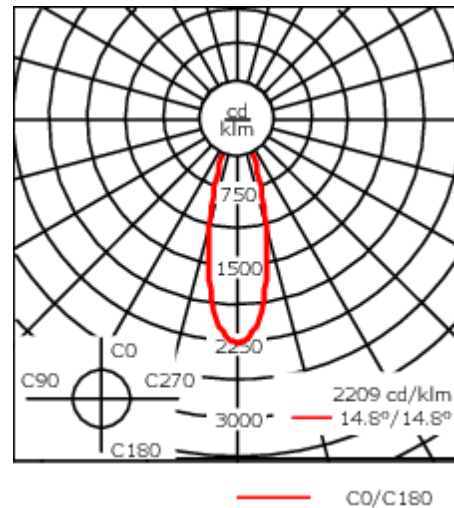

Convient à une installation sur un plafond d'une épaisseur maximum de 40mm. Pour le montage dans un plafond en béton, nous conseillons l'emploi d'un boîtier d'encastrement.

Poids	2.80 kg
Distribution de la lumière	éclairage indirect, médium [M]
Source lumineuse	LED-FT-24W / 700mA - 2700-6000 K
IRC	80
Alimentation électrique	ballast électronique
LEDs	1
Rated input power	27 W
Rated lumens (lm)	
LED Lumen	1826.2
Total Lumen	1826.2
Ta	25
Flux lumineux nominal (lm)	
LED Lumen	2702
Total Lumen	2702
Tc	25