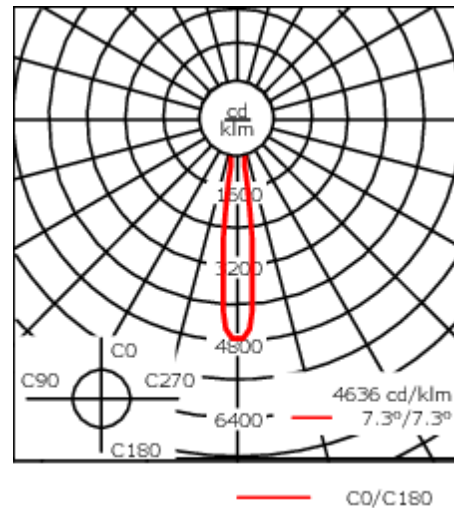

Spécifications

Description du matériel

Corps	Corps en fonte d'aluminium, visserie inox avec traitement PCS
Lentille	Verre de sécurité
Couleurs	Peinture poudre disponible avec 35 couleurs différents
Joint	Joint silicone CCG®
Visserie	PCS Inox avec revêtement polymère
IP	IP66
IK	IK07
Protection contre la corrosion	5CE

Description électrique

Driver	DALI
Power factor	> 0.9

Informations complémentaires

Lifetime	Ta=25° L70B50 > 50000h
Classe d'efficacité énergétique	E

WE-EF LUMIERE

ZAC de Chesnes Nord, 6 Rue de Brisson, CS80330, 38290 Satolas et Bonce - Téléphone: +33 4 74 99 14 44

info.france@we-ef.com - <https://we-ef.com/fr>

Sous réserve de modifications techniques et d'erreurs. - Généré le 23/10/2024