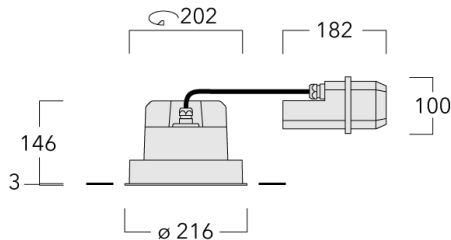

Description

IP66, Classe I. IK07. Corps en fonte d'aluminium. Visserie inox avec traitement PCS. Protection contre la corrosion 5CE. Joint CCG®. Verre de sécurité. Deux entrées de câble.

Convient à une installation sur un plafond d'une épaisseur maximum de 40mm. Pour le montage dans un plafond en béton, nous conseillons l'emploi d'un boîtier d'encastrement.

Poids	2.80 kg
Types photométries	faisceau symétrique, intensif [E]
Type de Lampes	LED-FT-24W / 700mA - 2700-6000 K
IRC	80
Alimentation électrique	ballast électronique
LEDs	1
Rated input power	27 W
Rated lumens (lm)	
LED Lumen	946.5
Total Lumen	946.5
Ta	25
Flux lumineux nominal (lm)	
LED Lumen	2702
Total Lumen	2702
Tc	25

Spécifications

Description du matériel

Corps	Corps en fonte d'aluminium, visserie inox avec traitement PCS
Lentille	Verre de sécurité
Couleurs	Peinture poudre disponible avec 35 couleurs différents
Joint	Joint silicone CCG®
Visserie	PCS Inox avec recouvrement polymère
IP	IP66
IK	IK07
Protection contre la corrosion	5CE