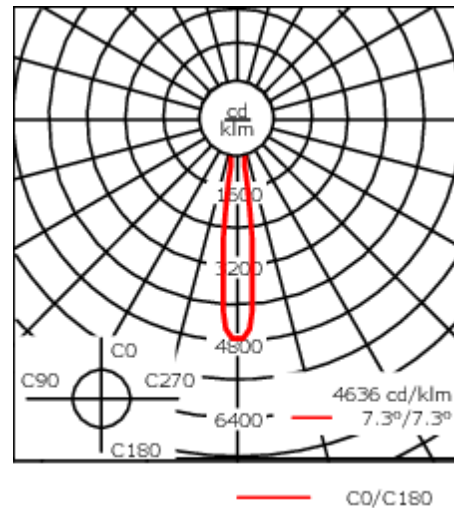

Spécifications

Description du matériel

Corps	Corps en fonte d'aluminium, visserie inox avec traitement PCS
Lentille	Verre de sécurité
Couleurs	RAL9004 Noir de sécurité RAL9007 Aluminium gris RAL7016 Gris anthracite RAL9016 Blanc signalisation
Joint	Joint silicone CCG®
Visserie	PCS Inox avec recouvrement polymère
IP	IP66
IK	IK07
Protection contre la corrosion	5CE

Description électrique

Driver	DALI
Power factor	> 0.9

Informations complémentaires

Lifetime	Ta=25° L70B50 > 50000h
Classe d'efficacité énergétique	E

WE-EF Switzerland AG

Himmelrichstrasse 6, 6003 Luzern - Téléphone: +41 22 752 49 94

info.switzerland@we-ef.com - <https://we-ef.com/ch_fr>

Sous réserve de modifications techniques et d'erreurs. - Généré le 23/11/2024