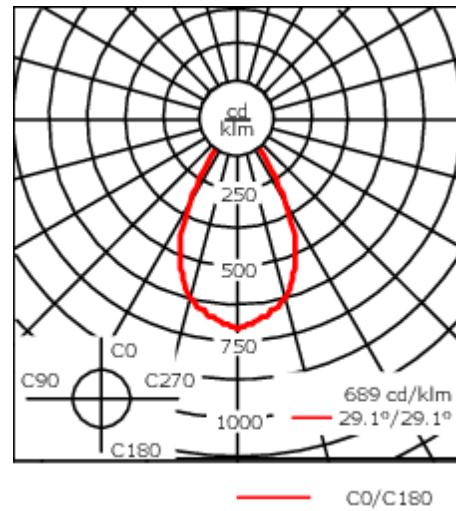

Spezifikationen

Materialbeschreibung

Gehäuse	Korrosionsbeständiger Aluminiumguss
Abdeckung	Sicherheitsglasscheibe
Farben	 RAL9004 Signalschwarz RAL9006 Weißaluminium RAL9007 Graualuminium RAL7016 Anthrazitgrau RAL9016 Verkehrsweiß
Dichtung	CCG® Silikondichtung
Schrauben	PCS beschichtete Edelstahlschrauben
Schutzart	IP66
Schlagfestigkeit	IK07
Korrosionsbeständigkeit	5CE

Elektrische Beschreibung

Netz	220-240V / 50-60 Hz
Netzgerät / Vorschaltgerät	Standard. Variante mit DALI erhältlich, bei Bestellung bitte angeben.
Leistungsfaktor	> 0.9

WE-EF LEUCHTEN GmbH

Töpinger Straße 16, 29646 Bispingen, Germany - Tel: +49 5194 909-0

info.germany@we-ef.com - <https://we-ef.com/de>

Technische Änderungen und Irrtümer vorbehalten. - Erstellt am 23.10.2024