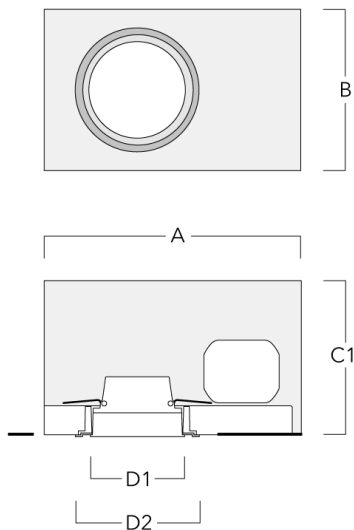

info.germany@we-ef.com - <https://we-ef.com/de>

Technische Änderungen und Irrtümer vorbehalten. - Erstellt am 05.10.2025

Montagezubehör

Einbautopf, erhabene Montage

Beschreibung	Artikelnummer	A	B	C1	D1
BDO12-I	134-1748	383	272	192	155

Einbautopf, bündig mit Schattenfuge

Beschreibung	Artikelnummer	A	B	C1	D1	D2
BDO12-III	134-1749	383	272	192	155	198

134-1855

DOC120-FT LED

we-ef

Optisches Zubehör

Streulinse bandförmig

Beschreibung	Artikelnummer	C1
IO-180-DOC120-LED-FT	134-1781	103