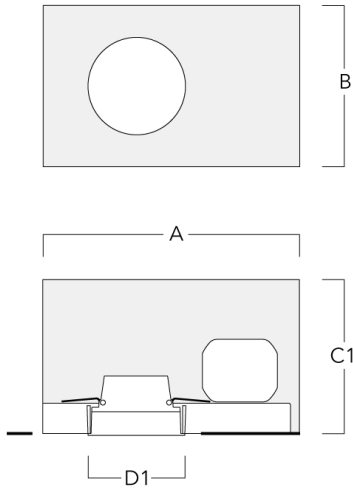

Einbautopf, bündig mit Schattenfuge

Beschreibung	Artikelnummer	A	B	C1	D1	D2
BDO12-III	134-1749	383	272	192	155	198

134-1855

DOC120-FT LED

we-ef

Optisches Zubehör

Streulinse bandförmig

Beschreibung	Artikelnummer	C1
IO-180-DOC120-LED-FT	134-1781	103