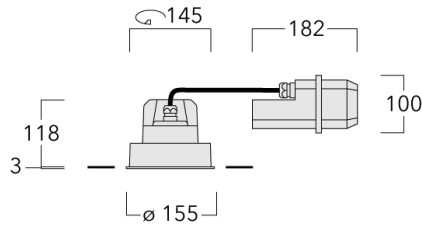

Spezifikationen

Materialbeschreibung

Gehäuse	Korrosionsbeständiger Aluminiumguss
Abdeckung	Sicherheitsglasscheibe
Farben	RAL9004 Signalschwarz RAL9007 Graualuminium RAL7016 Anthrazitgrau RAL9016 Verkehrsweiß
Dichtung	CCG® Silikondichtung
Schrauben	PCS beschichtete Edelstahlschrauben
Schutzart	IP66
Schlagfestigkeit	IK07
Korrosionsbeständigkeit	5CE

Elektrische Beschreibung

Netz	220-240V / 50-60 Hz
Netzgerät / Vorschaltgerät	Standard. Variante mit DALI erhältlich, bei Bestellung bitte angeben.
Leistungsfaktor	> 0.9

Weitere Informationen

Lebensdauer	Ta=25° L70B50 > 50000h
Energieeffizienzklasse	D (Lichtquelle)

WE-EF Switzerland AG

Himmelrichstrasse 6, 6003 Luzern - Tel: +41 41 210 49 95
info.switzerland@we-ef.com - <https://we-ef.com/ch_de>
Technische Änderungen und Irrtümer vorbehalten. - Erstellt am 19.04.2025