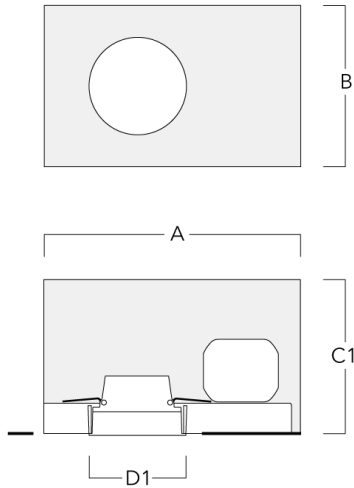

Einbautopf, bündig mit Schattenfuge

Beschreibung	Artikelnummer	A	B	C1	D1	D2
BDO12-III	134-1749	383	272	192	155	198

134-1855

DOC120-COB

we-ef

Optisches Zubehör

Streulinse bandförmig

Beschreibung	Artikelnummer	C1
IO-180-DOC120-LED-FT	134-1781	103