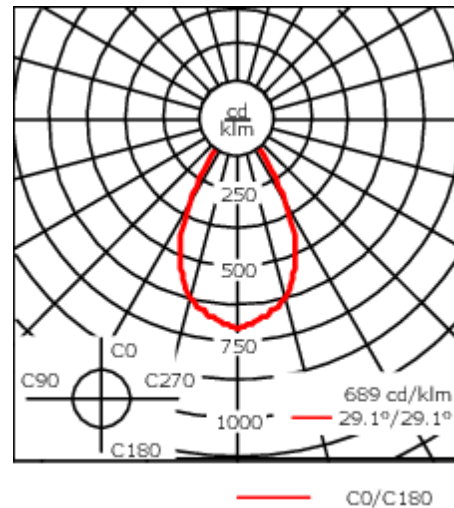

Spezifikationen

Materialbeschreibung

Gehäuse	Korrosionsbeständiger Aluminiumguss
Abdeckung	Sicherheitsglasscheibe
Farben	RAL9004 Signalschwarz RAL9007 Graualuminium RAL7016 Anthrazitgrau RAL9016 Verkehrsweiß
Dichtung	CCG® Silikondichtung
Schrauben	PCS beschichtete Edelstahlschrauben
Schutzart	IP66
Schlagfestigkeit	IK07
Korrosionsbeständigkeit	5CE

Elektrische Beschreibung

Netz	220-240V / 50-60 Hz
Netzgerät / Vorschaltgerät	Standard. Variante mit DALI erhältlich, bei Bestellung bitte angeben.
Leistungsfaktor	> 0.9

Weitere Informationen

Lebensdauer	Ta=25° L70B50 > 50000h
Energieeffizienzklasse	D (Lichtquelle)

WE-EF Switzerland AG

Himmelrichstrasse 6, 6003 Luzern - Tel: +41 41 210 49 95
info.switzerland@we-ef.com - <https://we-ef.com/ch_de>
Technische Änderungen und Irrtümer vorbehalten. - Erstellt am 19.04.2025