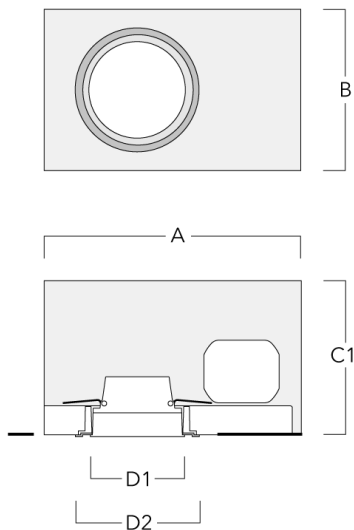

info.switzerland@we-ef.com - https://we-ef.com/ch_de

Technische Änderungen und Irrtümer vorbehalten. - Erstellt am 19.04.2025

Montagezubehör

Einbautopf, erhabene Montage

Beschreibung	Artikelnummer	A	B	C1	D1
BDO12-I	134-1748	383	272	192	155

Einbautopf, bündig mit Schattenfuge

Beschreibung	Artikelnummer	A	B	C1	D1	D2
BDO12-III	134-1749	383	272	192	155	198

134-1855

DOC120-COB

we-ef

Optisches Zubehör

Streulinse bandförmig

Beschreibung	Artikelnummer	C1
IO-180-DOC120-LED-FT	134-1781	103