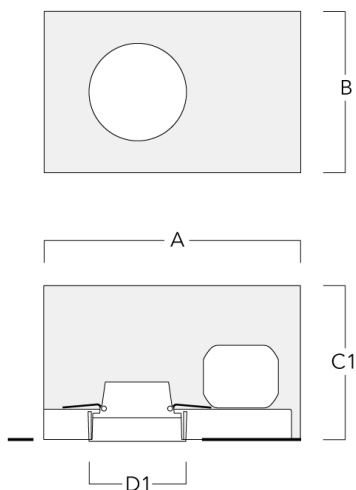

Convient à une installation sur un plafond d'une épaisseur maximum de 40mm. Pour le montage dans un plafond en béton, nous conseillons l'emploi d'un boîtier d'encastrement.

Poids	2.25 kg
Types photométries	faisceau symétrique, extensif [B]
Type de Lampes	LED-FT-17W / 500 mA - 3000 K
IRC	80
Alimentation électrique	ballast électronique
LEDs	1
Rated input power	20 W
Rated lumens (lm)	
LED Lumen	1743.3
Total Lumen	1743.3
Ta	25
Flux lumineux nominal (lm)	
LED Lumen	3070
Total Lumen	3070
Tc	25

Sous réserve de modifications techniques et d'erreurs. - Généré le 23/11/2024

Accessoires d'installation

Pots d'encastrement, Finition en débord

Description	Code produit	A	B	C1	D1
BDO12-I	134-1748	383	272	192	155