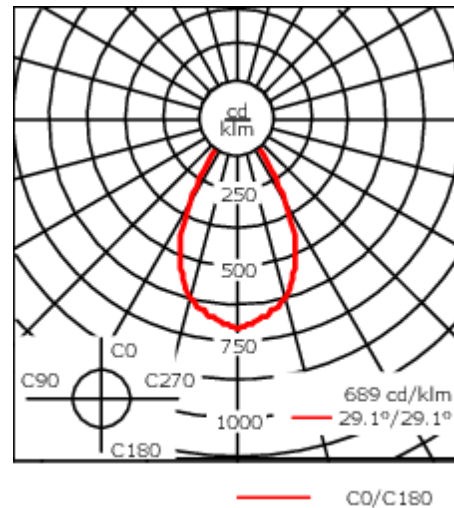

Spezifikationen

Materialbeschreibung

Gehäuse	Korrosionsbeständiger Aluminiumguss
Abdeckung	Sicherheitsglasscheibe
Farben	RAL9004 Signalschwarz RAL9006 Weißaluminium RAL9007 Graualuminium RAL7016 Anthrazitgrau RAL9016 Verkehrsweiß
Dichtung	CCG® Silikondichtung
Schrauben	PCS beschichtete Edelstahlschrauben
Schutzart	IP66
Schlagfestigkeit	IK07
Korrosionsbeständigkeit	5CE

Elektrische Beschreibung

Netz	220-240V / 50-60 Hz
Netzgerät / Vorschaltgerät	Standard. Variante mit DALI erhältlich, bei Bestellung bitte angeben.
Leistungsfaktor	> 0.9