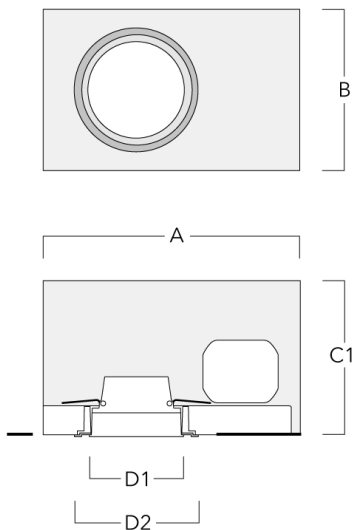

info.switzerland@we-ef.com - https://we-ef.com/ch_de

Technische Änderungen und Irrtümer vorbehalten. - Erstellt am 05.10.2025

Montagezubehör

Einbautopf, erhabene Montage

Beschreibung	Artikelnummer	A	B	C1	D1
BDO12-I	134-1748	383	272	192	155

Einbautopf, bündig mit Schattenfuge

Beschreibung	Artikelnummer	A	B	C1	D1	D2
BDO12-III	134-1749	383	272	192	155	198

134-1856

DOC120-COB

we-ef

Optisches Zubehör

Streulinse bandförmig

Beschreibung	Artikelnummer	C1
IO-180-DOC120-LED-FT	134-1781	103