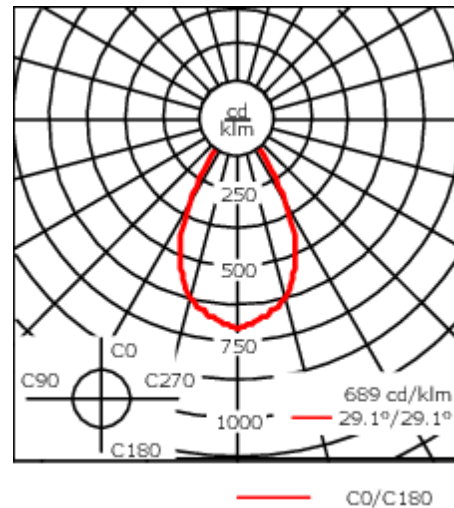

Spezifikationen

Materialbeschreibung

Gehäuse	Korrosionsbeständiger Aluminiumguss
Abdeckung	Sicherheitsglasscheibe
Farben	RAL9004 Signalschwarz RAL9007 Graualuminium RAL7016 Anthrazitgrau RAL9016 Verkehrsweiß
Dichtung	CCG® Silikondichtung
Schrauben	PCS beschichtete Edelstahlschrauben
Schutzart	IP66
Schlagfestigkeit	IK07
Korrosionsbeständigkeit	5CE

Elektrische Beschreibung

Netz	220-240V / 50-60 Hz
Netzgerät / Vorschaltgerät	Standard. Variante mit DALI erhältlich, bei Bestellung bitte angeben.
Leistungsfaktor	> 0.9

Weitere Informationen

Lebensdauer	Ta=25° L70B50 > 50000h
Energieeffizienzklasse	D (Lichtquelle)

WE-EF Switzerland AG

Himmelrichstrasse 6, 6003 Luzern - Tel: +41 41 210 49 95
info.switzerland@we-ef.com - <https://we-ef.com/ch_de>
Technische Änderungen und Irrtümer vorbehalten. - Erstellt am 05.10.2025