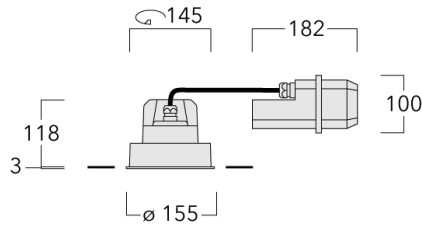

Spezifikationen

Materialbeschreibung

Gehäuse	Korrosionsbeständiger Aluminiumguss
Abdeckung	Sicherheitsglasscheibe
Farben	RAL9004 Signalschwarz RAL9007 Graualuminium RAL7016 Anthrazitgrau RAL9016 Verkehrsweiß
Dichtung	CCG® Silikondichtung
Schrauben	PCS beschichtete Edelstahlschrauben
Schutzart	IP66
Schlagfestigkeit	IK07
Korrosionsbeständigkeit	5CE

Elektrische Beschreibung

Netz	220-240V / 50-60 Hz
Netzgerät / Vorschaltgerät	Standard. Variante mit DALI erhältlich, bei Bestellung bitte angeben.
Leistungsfaktor	> 0.9

Weitere Informationen

Lebensdauer	Ta=25° L70B50 > 50000h
Energieeffizienzklasse	D (Lichtquelle)

WE-EF Switzerland AG

Himmelrichstrasse 6, 6003 Luzern - Tel: +41 41 210 49 95
info.switzerland@we-ef.com - <https://we-ef.com/ch_de>
Technische Änderungen und Irrtümer vorbehalten. - Erstellt am 05.10.2025