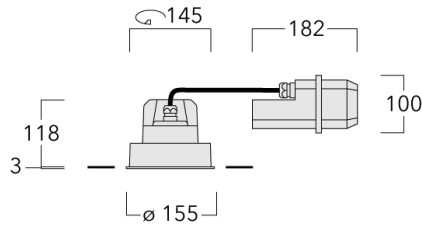

Spécifications

Description du matériel

Corps	Corps en fonte d'aluminium
Lentille	Verre de sécurité
Couleurs	Peinture poudre disponible avec 35 couleurs différents
Joint	Joint silicone CCG®
Visserie	PCS Inox avec revêtement polymère
IP	IP66
IK	IK07
Protection contre la corrosion	5CE

Description électrique

Alimentation électrique	220-240V / 50-60 Hz
Driver	Driver électronique séparé thermiquement
Power factor	> 0.9

Informations complémentaires

Durée de vie	Ta=25° L70B50 > 50000h
Classe d'efficacité énergétique	D

WE-EF LUMIERE

ZAC de Chesnes Nord, 6 Rue de Brisson, CS80330, 38290 Satolas et Bonce - Téléphone: +33 4 74 99 14 44
info.france@we-ef.com - <https://we-ef.com/fr>

Sous réserve de modifications techniques et d'erreurs. - Généré le 23/11/2024