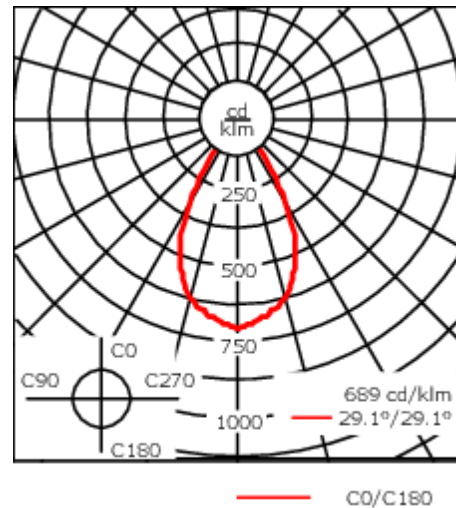

Poids	2.25 kg
Distribution de la lumière	faisceau symétrique, extensif [B]
Source lumineuse	LED-FT-17W / 500 mA - 4000 K
IRC	80
Alimentation électrique	ballast électronique
LEDs	1
Rated input power	20 W
Rated lumens (lm)	
LED Lumen	1817.1
Total Lumen	1817.1
Ta	25
Flux lumineux nominal (lm)	
LED Lumen	3200
Total Lumen	3200
Tc	25