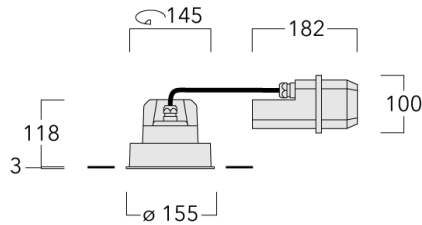

Description

IP66, Classe I. Classe II sur demande. IK07. Corps en fonte d'aluminium. Visserie inox avec traitement PCS. Protection contre la corrosion 5CE. Joint silicone. Verre de sécurité. Deux entrées de câble. Luminaire pilotable en DALI.

Convient à une installation sur un plafond d'une épaisseur maximum de 40mm. Pour le montage dans un plafond en béton, nous conseillons l'emploi d'un boîtier d'encastrement.

Un maximum d'un accessoire optique interne.

Poids	2.25 kg
Distribution de la lumière	faisceau symétrique, extensif [B]
Source lumineuse	LED-FT-17W / 500 mA - 4000 K
IRC	80
Alimentation électrique	ballast électronique
LEDs	1
Rated input power	20 W
Rated lumens (lm)	
LED Lumen	1817.1
Total Lumen	1817.1
Ta	25
Flux lumineux nominal (lm)	
LED Lumen	3200
Total Lumen	3200
Tc	25