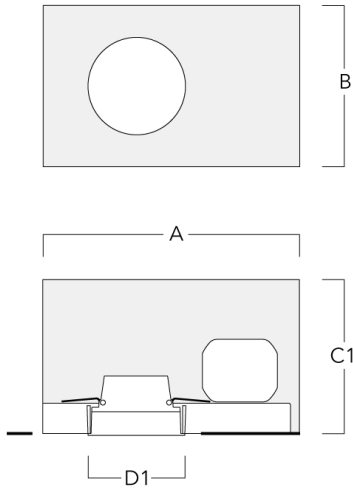

Montagezubehör

Einbautopf, erhabene Montage

Beschreibung	Artikelnummer	A	B	C1	D1
BDO12-I	134-1748	383	272	192	155