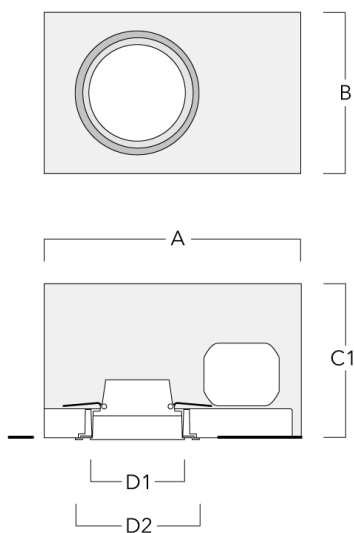

info.germany@we-ef.com - <https://we-ef.com/de>

Technische Änderungen und Irrtümer vorbehalten. - Erstellt am 05.10.2025

Montagezubehör

Einbautopf, erhabene Montage

Beschreibung	Artikelnummer	A	B	C1	D1
BDO12-I	134-1748	383	272	192	155

Einbautopf, bündig mit Schattenfuge

Beschreibung	Artikelnummer	A	B	C1	D1	D2
BDO12-III	134-1749	383	272	192	155	198

134-1857

DOC120-FT LED

we-ef

Optisches Zubehör

Streulinse bandförmig

Beschreibung	Artikelnummer	C1
IO-180-DOC120-LED-FT	134-1781	103