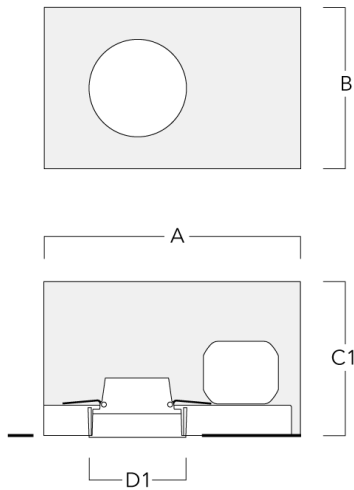

Einbautopf, bündig mit Schattenfuge

Beschreibung	Artikelnummer	A	B	C1	D1	D2
BDO12-III	134-1749	383	272	192	155	198

134-1857

DOC120-FT LED

we-ef

Optisches Zubehör

Streulinse bandförmig

Beschreibung	Artikelnummer	C1
IO-180-DOC120-LED-FT	134-1781	103