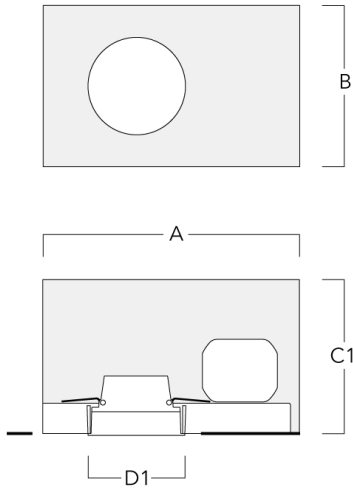

### Einbautopf, erhabene Montage

Beschreibung	Artikelnummer	A	B	C1	D1
BDO12-I	134-1748	383	272	192	155