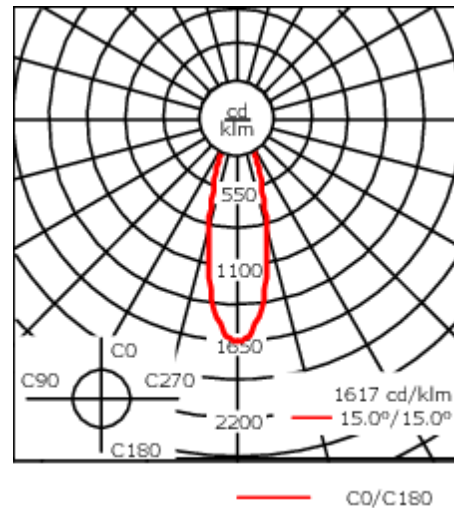

Spécifications

Description du matériel

Corps	Corps en fonte d'aluminium
Lentille	Verre de sécurité
Couleurs	Peinture poudre disponible avec 35 couleurs différents
Joint	Joint silicone CCG®
Visserie	PCS Inox avec revêtement polymère
IP	IP66
IK	IK07
Protection contre la corrosion	5CE

Description électrique

Alimentation électrique	220-240V / 50-60 Hz
Driver	Driver électronique séparé thermiquement
Power factor	> 0.9

Informations complémentaires

Durée de vie	Ta=25° L70B50 > 50000h
Classe d'efficacité énergétique	D

WE-EF LUMIERE

ZAC de Chesnes Nord, 6 Rue de Brisson, CS80330, 38290 Satolas et Bonce - Téléphone: +33 4 74 99 14 44
info.france@we-ef.com - <https://we-ef.com/fr>

Sous réserve de modifications techniques et d'erreurs. - Généré le 23/11/2024