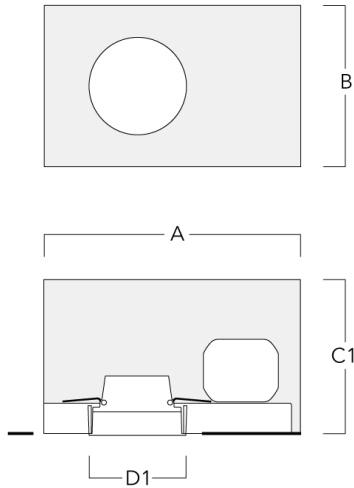

Montagezubehör

Einbautopf, erhabene Montage

| Beschreibung | Artikelnummer | A | B | C1 | D1 |
|--------------|---------------|-----|-----|-----|-----|
| BDO12-I | 134-1748 | 383 | 272 | 192 | 155 |

Einbautopf, bündig mit Schattenfuge