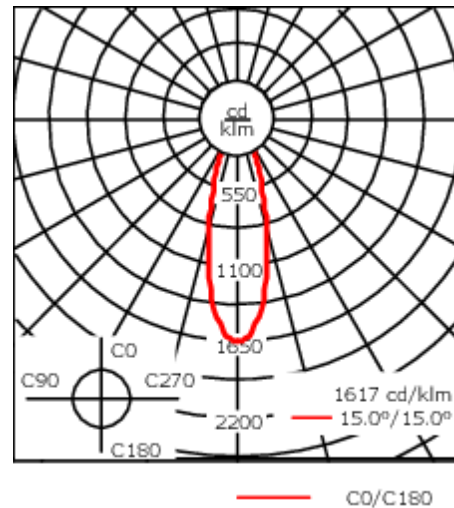

Geeignet für die Montage bis max. 40 mm Deckenstärke. Für die Montage in Betondecken wird ein Einbautopf benötigt, der separat bestellt werden muss. Deckenbündige oder erhabene Montage.

Maximal ein internes optisches Zubehörteil.

Gewicht	2.25 kg
Lichtverteilung	symmetrisch mediumstrahlend [M]
Lichtquelle	LED-FT-17W / 500 mA - 4000 K
CRI	80
Netz	EVG
LEDs	1
Bemessungsleistung	20 W
<b>Bemessungslichtstrom (lm)</b>	
LED Lumen	1831.6
Total Lumen	1831.6
Ta	25
<b>Nominal Lichtstrom (lm)</b>	
LED Lumen	3200
Total Lumen	3200
Tc	25