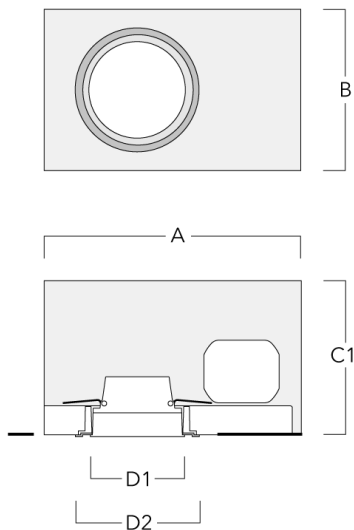

info.switzerland@we-ef.com - https://we-ef.com/ch_de

Technische Änderungen und Irrtümer vorbehalten. - Erstellt am 05.10.2025

Montagezubehör

Einbautopf, erhabene Montage

Beschreibung	Artikelnummer	A	B	C1	D1
BDO12-I	134-1748	383	272	192	155

Einbautopf, bündig mit Schattenfuge

Beschreibung	Artikelnummer	A	B	C1	D1	D2
BDO12-III	134-1749	383	272	192	155	198

134-1858

DOC120-COB

we-ef

Optisches Zubehör

Streulinse bandförmig

Beschreibung	Artikelnummer	C1
IO-180-DOC120-LED-FT	134-1781	103