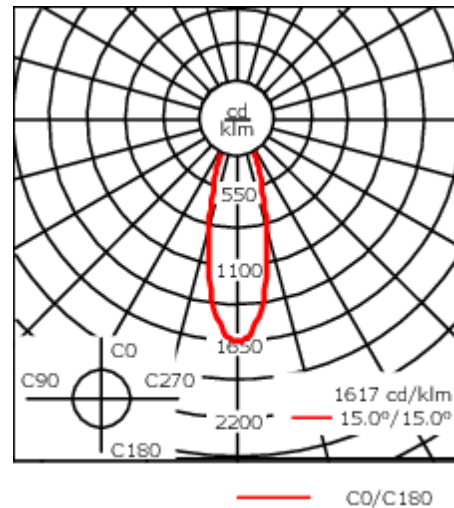

Spezifikationen

Materialbeschreibung

Gehäuse	Korrosionsbeständiger Aluminiumguss
Abdeckung	Sicherheitsglasscheibe
Farben	RAL9004 Signalschwarz RAL9007 Graualuminium RAL7016 Anthrazitgrau RAL9016 Verkehrsweiß
Dichtung	CCG® Silikondichtung
Schrauben	PCS beschichtete Edelstahlschrauben
Schutzart	IP66
Schlagfestigkeit	IK07
Korrosionsbeständigkeit	5CE

Elektrische Beschreibung

Netz	220-240V / 50-60 Hz
Netzgerät / Vorschaltgerät	Standard. Variante mit DALI erhältlich, bei Bestellung bitte angeben.
Leistungsfaktor	> 0.9

Weitere Informationen

Lebensdauer	Ta=25° L70B50 > 50000h
Energieeffizienzklasse	D (Lichtquelle)

WE-EF Switzerland AG