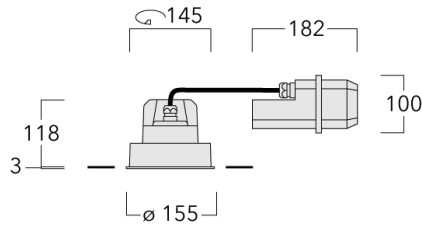

Spezifikationen

Materialbeschreibung

Gehäuse	Korrosionsbeständiger Aluminiumguss
Abdeckung	Sicherheitsglasscheibe
Farben	RAL9004 Signalschwarz RAL9007 Graualuminium RAL7016 Anthrazitgrau RAL9016 Verkehrsweiß
Dichtung	CCG® Silikondichtung
Schrauben	PCS beschichtete Edelstahlschrauben
Schutzart	IP66
Schlagfestigkeit	IK07
Korrosionsbeständigkeit	5CE

Elektrische Beschreibung

Netz	220-240V / 50-60 Hz
Netzgerät / Vorschaltgerät	Standard. Variante mit DALI erhältlich, bei Bestellung bitte angeben.
Leistungsfaktor	> 0.9

Weitere Informationen

Lebensdauer	Ta=25° L70B50 > 50000h
Energieeffizienzklasse	D (Lichtquelle)

WE-EF Switzerland AG