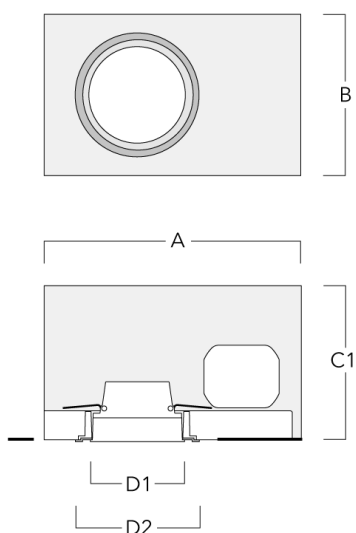

Pots d'encastrement, Finition à fleur

Description	Référence	A	B	C1	D1	D2
BDO12-III	134-1749	383	272	192	155	198

Accessoires Optiques

Lentille ovalisante

Description	Référence	C1
IO-180-DOC120-LED-FT	134-1781	103