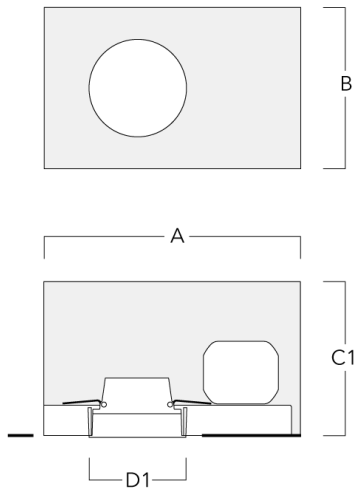

### Einbautopf, erhabene Montage

Beschreibung	Artikelnummer	A	B	C1	D1
BDO12-I	134-1748	383	272	192	155