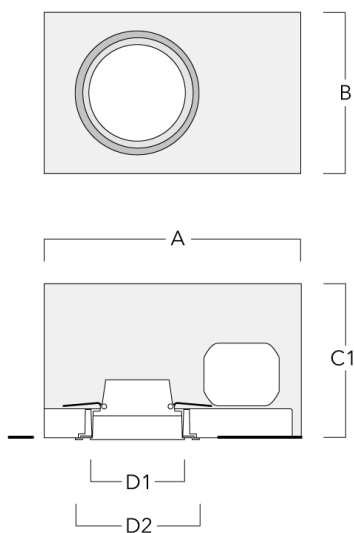

Einbautopf, bündig mit Schattenfuge

Beschreibung	Artikelnummer	A	B	C1	D1	D2
BDO12-III	134-1749	383	272	192	155	198