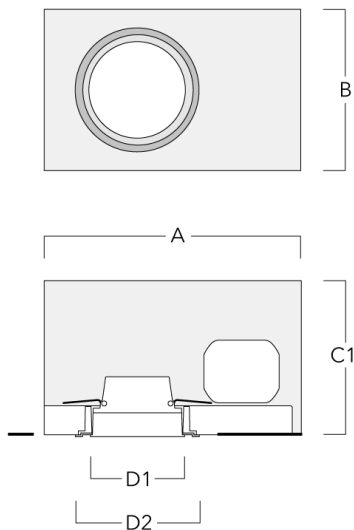

info.germany@we-ef.com - <https://we-ef.com/de>

Technische Änderungen und Irrtümer vorbehalten. - Erstellt am 23.11.2024

Montagezubehör

Einbautopf, erhabene Montage

Beschreibung	Artikelnummer	A	B	C1	D1
BDO12-I	134-1748	383	272	192	155

Einbautopf, bündig mit Schattenfuge

Beschreibung	Artikelnummer	A	B	C1	D1	D2
BDO12-III	134-1749	383	272	192	155	198

134-1859

DOC120-FT LED

we-ef

Optisches Zubehör

Streulinse bandförmig

Beschreibung	Artikelnummer	C1
IO-180-DOC120-LED-FT	134-1781	103