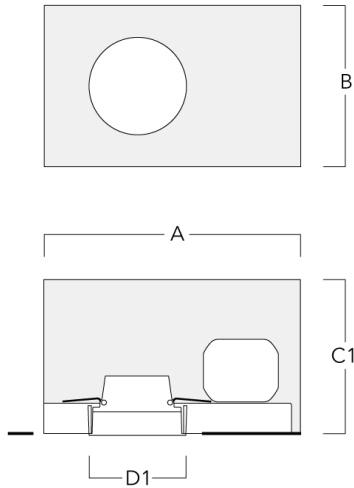

Einbautopf, bündig mit Schattenfuge

Beschreibung	Artikelnummer	A	B	C1	D1	D2
BDO12-III	134-1749	383	272	192	155	198

134-1859

DOC120-FT LED

we-ef

Optisches Zubehör

Streulinse bandförmig

Beschreibung	Artikelnummer	C1
IO-180-DOC120-LED-FT	134-1781	103