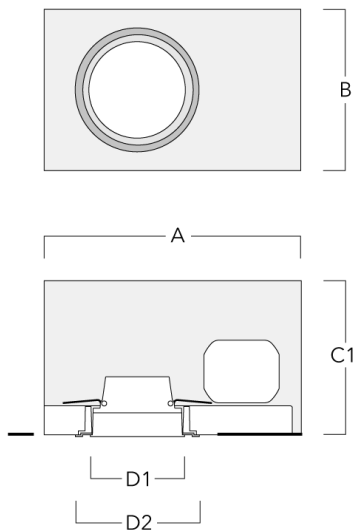

info.switzerland@we-ef.com - https://we-ef.com/ch_de

Technische Änderungen und Irrtümer vorbehalten. - Erstellt am 23.11.2024

Montagezubehör

Einbautopf, erhabene Montage

Beschreibung	Artikelnummer	A	B	C1	D1
BDO12-I	134-1748	383	272	192	155

Einbautopf, bündig mit Schattenfuge

Beschreibung	Artikelnummer	A	B	C1	D1	D2
BDO12-III	134-1749	383	272	192	155	198

134-1859

DOC120-COB

we-ef

Optisches Zubehör

Streulinse bandförmig

Beschreibung	Artikelnummer	C1
IO-180-DOC120-LED-FT	134-1781	103