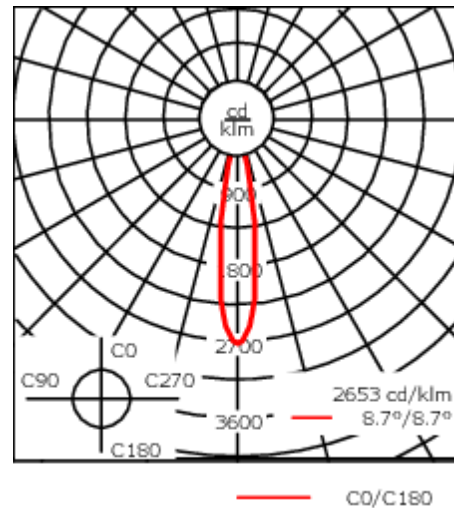

Spezifikationen

Materialbeschreibung

Gehäuse	Korrosionsbeständiger Aluminiumguss
Abdeckung	Sicherheitsglasscheibe
Farben	RAL9004 Signalschwarz RAL9007 Graualuminium RAL7016 Anthrazitgrau RAL9016 Verkehrsweiß
Dichtung	CCG® Silikondichtung
Schrauben	PCS beschichtete Edelstahlschrauben
Schutzart	IP66
Schlagfestigkeit	IK07
Korrosionsbeständigkeit	5CE

Elektrische Beschreibung

Netz	220-240V / 50-60 Hz
Netzgerät / Vorschaltgerät	Standard. Variante mit DALI erhältlich, bei Bestellung bitte angeben.
Leistungsfaktor	> 0.9

Weitere Informationen

Lebensdauer	Ta=25° L70B50 > 50000h
Energieeffizienzklasse	D (Lichtquelle)

WE-EF Switzerland AG

Himmelrichstrasse 6, 6003 Luzern - Tel: +41 41 210 49 95
info.switzerland@we-ef.com - <https://we-ef.com/ch_de>
Technische Änderungen und Irrtümer vorbehalten. - Erstellt am 23.11.2024