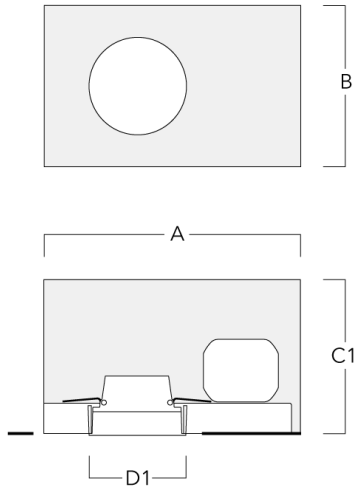

Einbautopf, bündig mit Schattenfuge

Beschreibung	Artikelnummer	A	B	C1	D1	D2
BDO12-III	134-1749	383	272	192	155	198

134-1859

DOC120-COB

we-ef

Optisches Zubehör

Streulinse bandförmig

Beschreibung	Artikelnummer	C1
IO-180-DOC120-LED-FT	134-1781	103