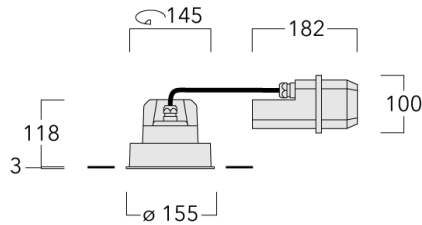

Spécifications

Description du matériel

Corps	Corps en fonte d'aluminium
Lentille	Verre de sécurité
Couleurs	Peinture poudre disponible avec 35 couleurs différents
Joint	Joint silicone CCG®
Visserie	PCS Inox avec recouvrement polymère
IP	IP66
IK	IK07
Protection contre la corrosion	5CE

Description électrique

Alimentation électrique	220-240V / 50-60 Hz
Driver	Driver électronique séparé thermiquement
Power factor	> 0.9

Informations complémentaires

Durée de vie	Ta=25° L70B50 > 50000h
Classe d'efficacité énergétique	D

WE-EF LUMIERE

ZAC de Chesnes Nord, 6 Rue de Brisson, CS80330, 38290 Satolas et Bonce - Téléphone: +33 4 74 99 14 44
info.france@we-ef.com - <https://we-ef.com/fr>

Sous réserve de modifications techniques et d'erreurs. - Généré le 23/11/2024