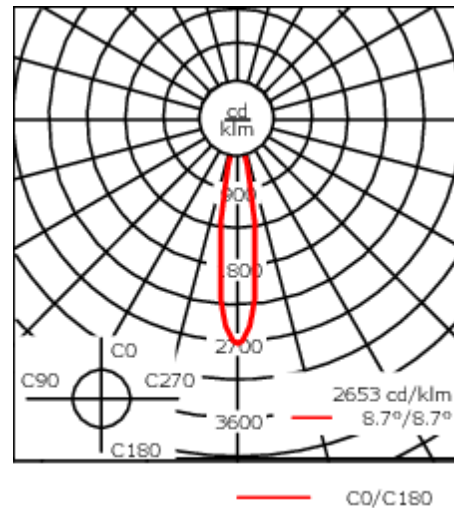

Poids	2.25 kg
Distribution de la lumière	faisceau symétrique, intensif [E]
Source lumineuse	LED-FT-17W / 500 mA - 3000 K
IRC	80
Alimentation électrique	ballast électronique
LEDs	1
Rated input power	20 W
Rated lumens (lm)	
LED Lumen	824.1
Total Lumen	824.1
Ta	25
Flux lumineux nominal (lm)	
LED Lumen	3070
Total Lumen	3070
Tc	25