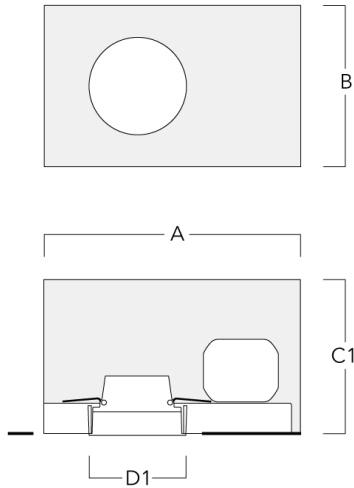

Einbautopf, bündig mit Schattenfuge

Beschreibung	Artikelnummer	A	B	C1	D1	D2
BDO12-III	134-1749	383	272	192	155	198

134-1860

DOC120-FT LED

we-ef

Optisches Zubehör

Streulinse bandförmig

Beschreibung	Artikelnummer	C1
IO-180-DOC120-LED-FT	134-1781	103