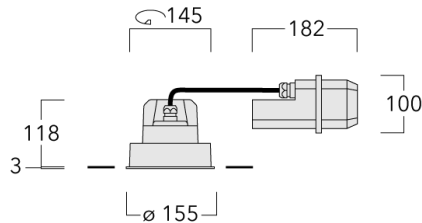

Spezifikationen

Materialbeschreibung

Gehäuse	Korrosionsbeständiger Aluminiumguss
Abdeckung	Sicherheitsglasscheibe
Farben	RAL9004 Signalschwarz RAL9006 Weißaluminium RAL9007 Graualuminium RAL7016 Anthrazitgrau RAL9016 Verkehrsweiß
Dichtung	CCG® Silikondichtung
Schrauben	PCS beschichtete Edelstahlschrauben
Schutzart	IP66
Schlagfestigkeit	IK07
Korrosionsbeständigkeit	5CE

Elektrische Beschreibung

Netz	220-240V / 50-60 Hz
Netzgerät / Vorschaltgerät	Standard. Variante mit DALI erhältlich, bei Bestellung bitte angeben.
Leistungsfaktor	> 0.9

WE-EF LEUCHTEN GmbH

Töpinger Straße 16, 29646 Bispingen, Germany - Tel: +49 5194 909-0

info.germany@we-ef.com - <https://we-ef.com/de>

Technische Änderungen und Irrtümer vorbehalten. - Erstellt am 23.11.2024