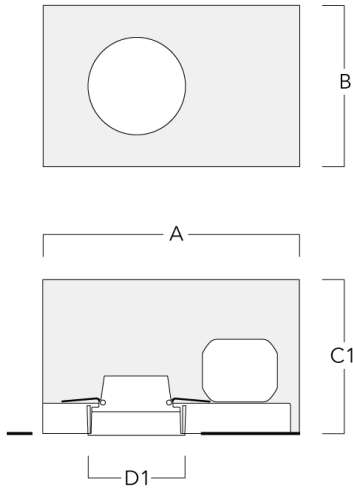

info.germany@we-ef.com - <https://we-ef.com/de>

Technische Änderungen und Irrtümer vorbehalten. - Erstellt am 23.11.2024

134-1861

DOC120-FT LED

we-ef

Montagezubehör

Einbautopf, erhabene Montage

Beschreibung	Artikelnummer	A	B	C1	D1
BDO12-I	134-1748	383	272	192	155