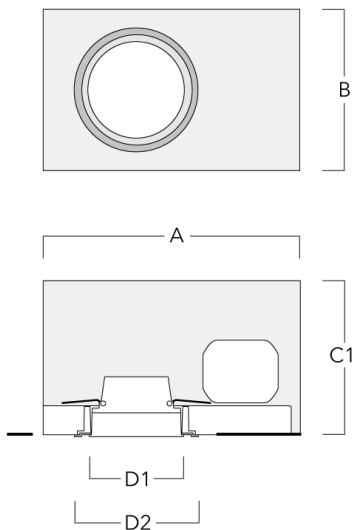

Einbautopf, bündig mit Schattenfuge

Beschreibung	Artikelnummer	A	B	C1	D1	D2
BDO12-III	134-1749	383	272	192	155	198