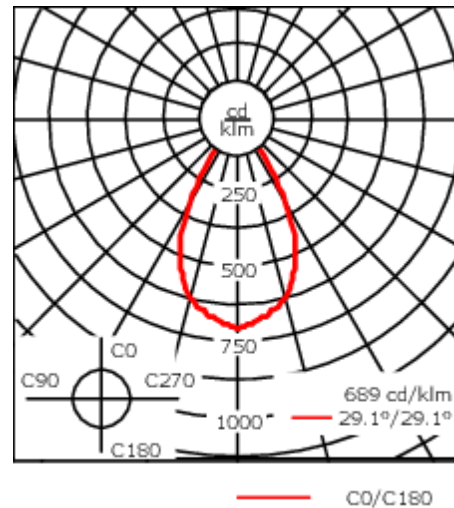

Spezifikationen

Materialbeschreibung

Gehäuse	Korrosionsbeständiger Aluminiumguss
Abdeckung	Sicherheitsglasscheibe
Farben	RAL9004 Signalschwarz RAL9006 Weißaluminium RAL9007 Graualuminium RAL7016 Anthrazitgrau RAL9016 Verkehrsweiß
Dichtung	CCG® Silikondichtung
Schrauben	PCS beschichtete Edelstahlschrauben
Schutzart	IP66
Schlagfestigkeit	IK07
Korrosionsbeständigkeit	5CE

Elektrische Beschreibung

Netz	220-240V / 50-60 Hz
Netzgerät / Vorschaltgerät	Standard. Variante mit DALI erhältlich, bei Bestellung bitte angeben.
Leistungsfaktor	> 0.9

WE-EF LEUCHTEN GmbH

Töpinger Straße 16, 29646 Bispingen, Germany - Tel: +49 5194 909-0

info.germany@we-ef.com - <https://we-ef.com/de>

Technische Änderungen und Irrtümer vorbehalten. - Erstellt am 23.11.2024