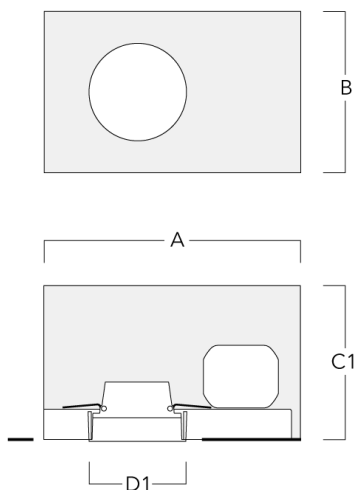

Sous réserve de modifications techniques et d'erreurs. - Généré le 19/04/2025

Accessoires d'installation

Pots d'encastrement, Finition en débord

Description	Code produit	A	B	C1	D1
BDO12-I	134-1748	383	272	192	155