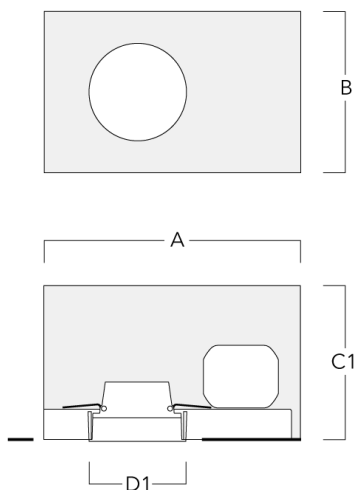

Accessoires d'installation

Pots d'encastrement, Finition en débord

Description	Référence	A	B	C1	D1
BDO12-I	134-1748	383	272	192	155