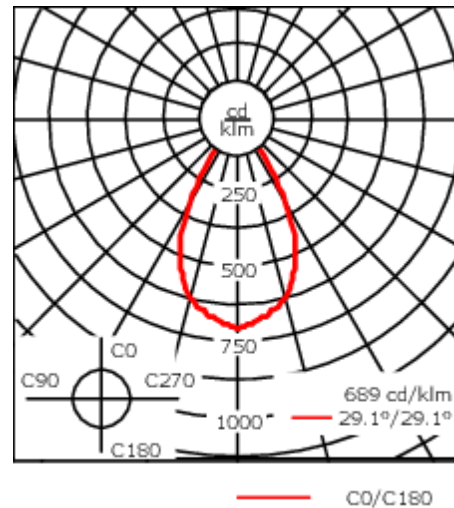

Poids	2.25 kg
Distribution de la lumière	faisceau symétrique, extensif [B]
Source lumineuse	LED-FT-24W / 700 mA - 3000 K
IRC	80
Alimentation électrique	ballast électronique
LEDs	1
Rated input power	27 W
<b>Rated lumens (lm)</b>	
LED Lumen	2396.3
Total Lumen	2396.3
Ta	25
<b>Flux lumineux nominal (lm)</b>	
LED Lumen	4220
Total Lumen	4220
Tc	25