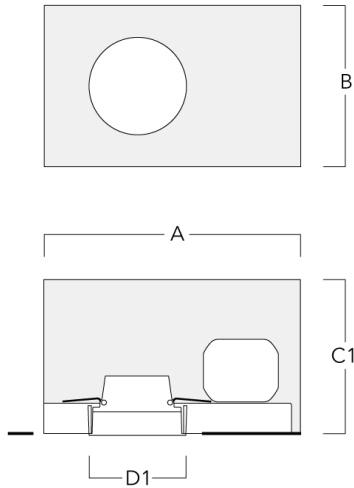

Einbautopf, bündig mit Schattenfuge

Beschreibung	Artikelnummer	A	B	C1	D1	D2
BDO12-III	134-1749	383	272	192	155	198

134-1862

DOC120-FT LED

we-ef

Optisches Zubehör

Streulinse bandförmig

Beschreibung	Artikelnummer	C1
IO-180-DOC120-LED-FT	134-1781	103