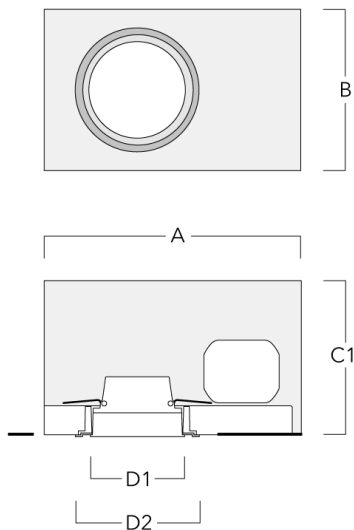

info.germany@we-ef.com - <https://we-ef.com/de>

Technische Änderungen und Irrtümer vorbehalten. - Erstellt am 05.10.2025

Montagezubehör

Einbautopf, erhabene Montage

Beschreibung	Artikelnummer	A	B	C1	D1
BDO12-I	134-1748	383	272	192	155

Einbautopf, bündig mit Schattenfuge

Beschreibung	Artikelnummer	A	B	C1	D1	D2
BDO12-III	134-1749	383	272	192	155	198

134-1862

DOC120-FT LED

we-ef

Optisches Zubehör

Streulinse bandförmig

Beschreibung	Artikelnummer	C1
IO-180-DOC120-LED-FT	134-1781	103