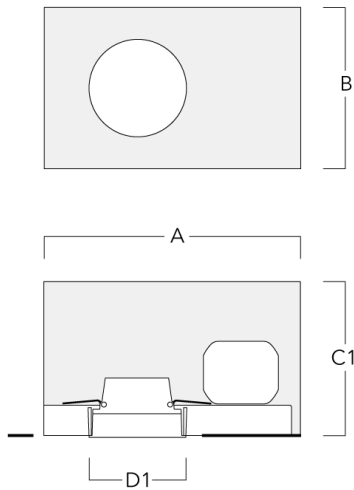

## Einbautopf, erhabene Montage

Beschreibung	Artikelnummer	A	B	C1	D1
BDO12-I	134-1748	383	272	192	155