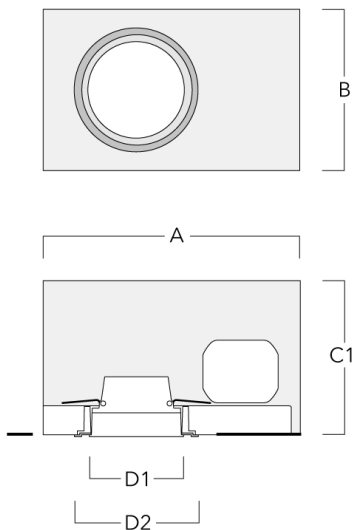

info.switzerland@we-ef.com - https://we-ef.com/ch_de

Technische Änderungen und Irrtümer vorbehalten. - Erstellt am 05.10.2025

Montagezubehör

Einbautopf, erhabene Montage

| Beschreibung | Artikelnummer | A | B | C1 | D1 |
|--------------|---------------|-----|-----|-----|-----|
| BDO12-I | 134-1748 | 383 | 272 | 192 | 155 |

Einbautopf, bündig mit Schattenfuge

| Beschreibung | Artikelnummer | A | B | C1 | D1 | D2 |
|--------------|---------------|-----|-----|-----|-----|-----|
| BDO12-III | 134-1749 | 383 | 272 | 192 | 155 | 198 |