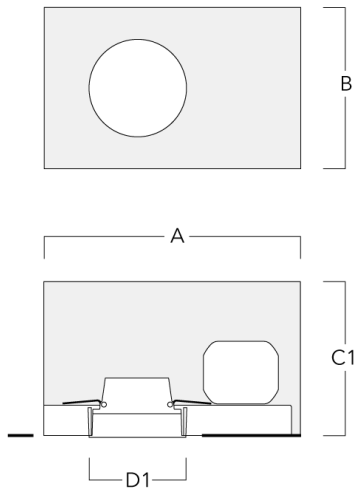

Accessoires d'installation

Pots d'encastrement, Finition en débord

Description	Référence	A	B	C1	D1
BDO12-I	134-1748	383	272	192	155