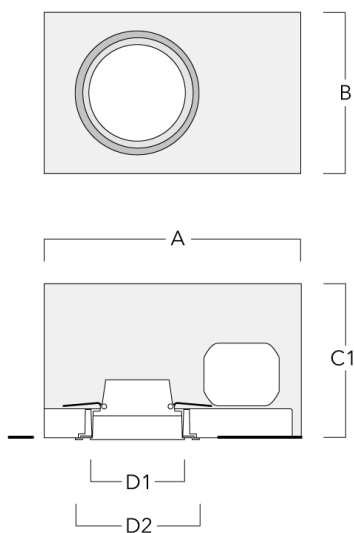

Pots d'encastrement, Finition à fleur

Description	Référence	A	B	C1	D1	D2
BDO12-III	134-1749	383	272	192	155	198

Accessoires Optiques

Lentille ovalisante

Description	Référence	C1
IO-180-DOC120-LED-FT	134-1781	103