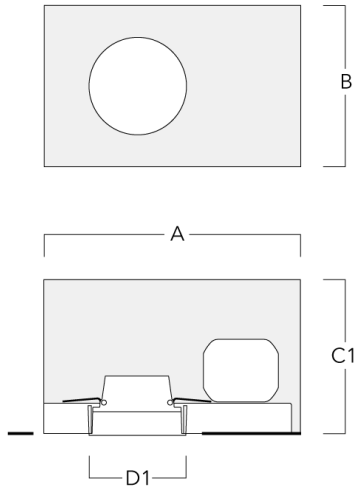

Technische Änderungen und Irrtümer vorbehalten. - Erstellt am 23.11.2024

Montagezubehör

Einbautopf, erhabene Montage

Beschreibung	Artikelnummer	A	B	C1	D1
BDO12-I	134-1748	383	272	192	155

Einbautopf, bündig mit Schattenfuge