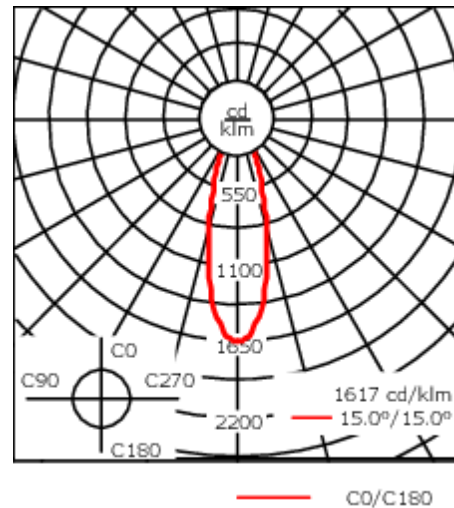

Spezifikationen

Materialbeschreibung

Gehäuse	Korrosionsbeständiger Aluminiumguss
Abdeckung	Sicherheitsglasscheibe
Farben	RAL9004 Signalschwarz RAL9006 Weißaluminium RAL9007 Graualuminium RAL7016 Anthrazitgrau RAL9016 Verkehrsweiß
Dichtung	CCG® Silikondichtung
Schrauben	PCS beschichtete Edelstahlschrauben
Schutzart	IP66
Schlagfestigkeit	IK07
Korrosionsbeständigkeit	5CE

Elektrische Beschreibung

Netz	220-240V / 50-60 Hz
Netzgerät / Vorschaltgerät	Standard. Variante mit DALI erhältlich, bei Bestellung bitte angeben.
Leistungsfaktor	> 0.9

WE-EF LEUCHTEN GmbH

Töpinger Straße 16, 29646 Bispingen, Germany - Tel: +49 5194 909-0
info.germany@we-ef.com - <https://we-ef.com/de>

Technische Änderungen und Irrtümer vorbehalten. - Erstellt am 23.11.2024