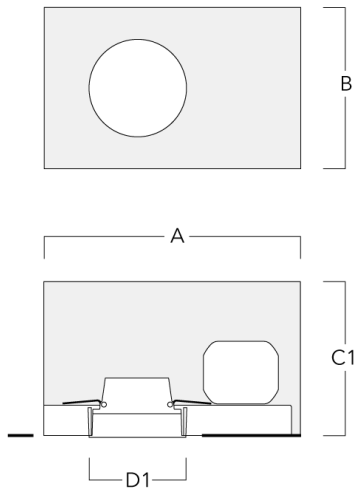

Montagezubehör

Einbautopf, erhabene Montage

| Beschreibung | Artikelnummer | A | B | C1 | D1 |
|--------------|---------------|-----|-----|-----|-----|
| BDO12-I | 134-1748 | 383 | 272 | 192 | 155 |

Einbautopf, bündig mit Schattenfuge