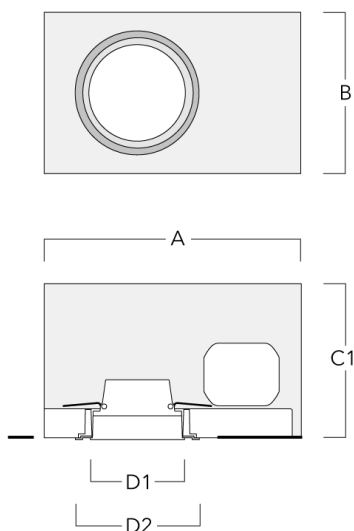

info.switzerland@we-ef.com - https://we-ef.com/ch_de

Technische Änderungen und Irrtümer vorbehalten. - Erstellt am 19.04.2025

Montagezubehör

Einbautopf, erhabene Montage

Beschreibung	Artikelnummer	A	B	C1	D1
BDO12-I	134-1748	383	272	192	155

Einbautopf, bündig mit Schattenfuge

Beschreibung	Artikelnummer	A	B	C1	D1	D2
BDO12-III	134-1749	383	272	192	155	198

134-1863

DOC120-COB

we-ef

Optisches Zubehör

Streulinse bandförmig

Beschreibung	Artikelnummer	C1
IO-180-DOC120-LED-FT	134-1781	103