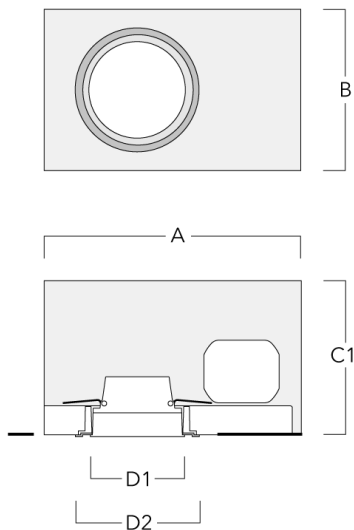

info.switzerland@we-ef.com - https://we-ef.com/ch_de

Technische Änderungen und Irrtümer vorbehalten. - Erstellt am 23.11.2024

Montagezubehör

Einbautopf, erhabene Montage

Beschreibung	Artikelnummer	A	B	C1	D1
BDO12-I	134-1748	383	272	192	155

Einbautopf, bündig mit Schattenfuge

Beschreibung	Artikelnummer	A	B	C1	D1	D2
BDO12-III	134-1749	383	272	192	155	198

134-1863

DOC120-COB

we-ef

Optisches Zubehör

Streulinse bandförmig

Beschreibung	Artikelnummer	C1
IO-180-DOC120-LED-FT	134-1781	103