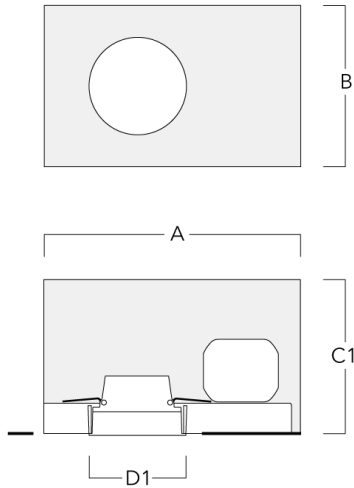

Einbautopf, bündig mit Schattenfuge

Beschreibung	Artikelnummer	A	B	C1	D1	D2
BDO12-III	134-1749	383	272	192	155	198

134-1863

DOC120-COB

we-ef

Optisches Zubehör

Streulinse bandförmig

Beschreibung	Artikelnummer	C1
IO-180-DOC120-LED-FT	134-1781	103