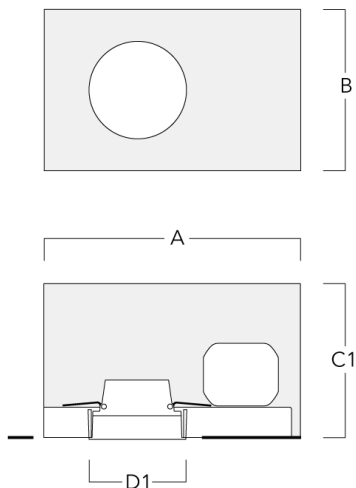

Accessoires d'installation

Pots d'encastrement, Finition en débord

Description	Code produit	A	B	C1	D1
BDO12-I	134-1748	383	272	192	155