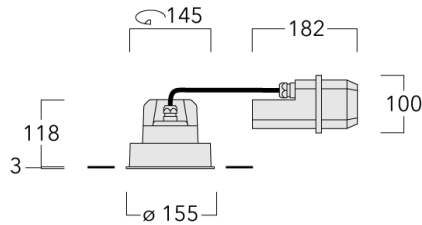

Spécifications

Description du matériel

Corps	Corps en fonte d'aluminium
Lentille	Verre de sécurité
Couleurs	RAL9004 Noir de sécurité RAL9007 Aluminium gris RAL7016 Gris anthracite RAL9016 Blanc signalisation
Joint	Joint silicone CCG®
Visserie	PCS Inox avec revêtement polymère
IP	IP66
IK	IK07
Protection contre la corrosion	5CE

Description électrique

Alimentation électrique	220-240V / 50-60 Hz
Driver	Standard - version DALI disponible en option
Power factor	> 0.9

WE-EF Switzerland AG

Himmelrichstrasse 6, 6003 Luzern - Téléphone: +41 22 752 49 94

info.switzerland@we-ef.com - <https://we-ef.com/ch_fr>

Sous réserve de modifications techniques et d'erreurs. - Généré le 23/11/2024