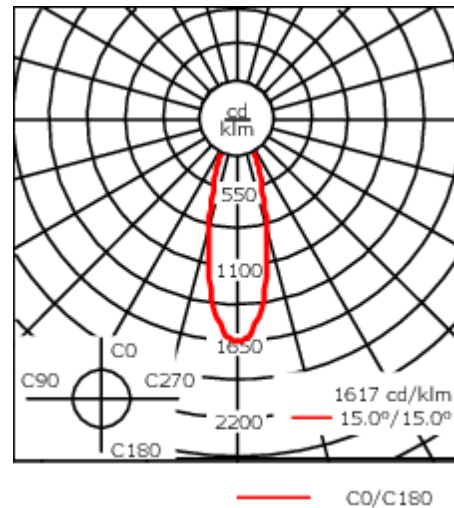

Spécifications

Description du matériel

Corps	Corps en fonte d'aluminium
Lentille	Verre de sécurité
Couleurs	RAL9004 Noir de sécurité RAL9007 Aluminium gris RAL7016 Gris anthracite RAL9016 Blanc signalisation
Joint	Joint silicone CCG®
Visserie	PCS Inox avec revêtement polymère
IP	IP66
IK	IK07
Protection contre la corrosion	5CE

Description électrique

Alimentation électrique	220-240V / 50-60 Hz
Driver	Standard - version DALI disponible en option
Power factor	> 0.9

WE-EF Switzerland AG

Himmelrichstrasse 6, 6003 Luzern - Téléphone: +41 22 752 49 94

info.switzerland@we-ef.com - <https://we-ef.com/ch_fr>

Sous réserve de modifications techniques et d'erreurs. - Généré le 23/11/2024