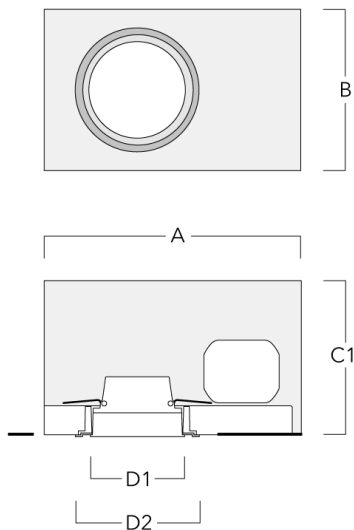

info.germany@we-ef.com - <https://we-ef.com/de>

Technische Änderungen und Irrtümer vorbehalten. - Erstellt am 23.11.2024

Montagezubehör

Einbautopf, erhabene Montage

Beschreibung	Artikelnummer	A	B	C1	D1
BDO12-I	134-1748	383	272	192	155

Einbautopf, bündig mit Schattenfuge

Beschreibung	Artikelnummer	A	B	C1	D1	D2
BDO12-III	134-1749	383	272	192	155	198

134-1864

DOC120-FT LED

we-ef

Optisches Zubehör

Streulinse bandförmig

Beschreibung	Artikelnummer	C1
IO-180-DOC120-LED-FT	134-1781	103