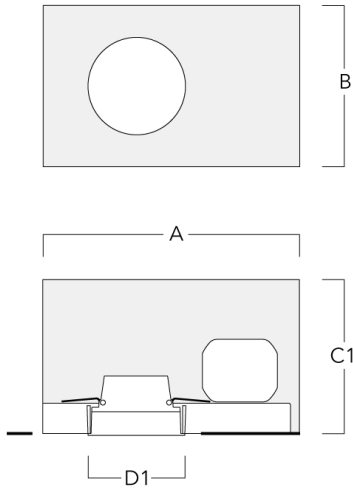

Einbautopf, bündig mit Schattenfuge

Beschreibung	Artikelnummer	A	B	C1	D1	D2
BDO12-III	134-1749	383	272	192	155	198

134-1864

DOC120-FT LED

we-ef

Optisches Zubehör

Streulinse bandförmig

Beschreibung	Artikelnummer	C1
IO-180-DOC120-LED-FT	134-1781	103