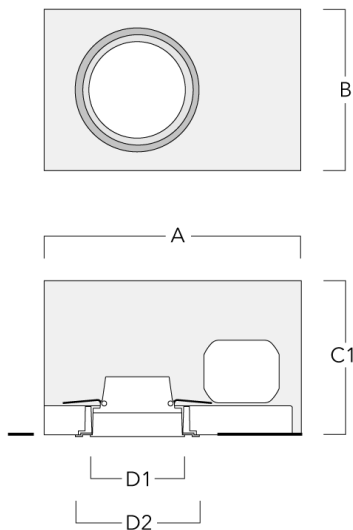

info.germany@we-ef.com - <https://we-ef.com/de>

Technische Änderungen und Irrtümer vorbehalten. - Erstellt am 23.10.2024

Montagezubehör

Einbautopf, erhabene Montage

Beschreibung	Artikelnummer	A	B	C1	D1
BDO12-I	134-1748	383	272	192	155

Einbautopf, bündig mit Schattenfuge

Beschreibung	Artikelnummer	A	B	C1	D1	D2
BDO12-III	134-1749	383	272	192	155	198

134-1864

DOC120-FT LED

we-ef

Optisches Zubehör

Streulinse bandförmig

Beschreibung	Artikelnummer	C1
IO-180-DOC120-LED-FT	134-1781	103