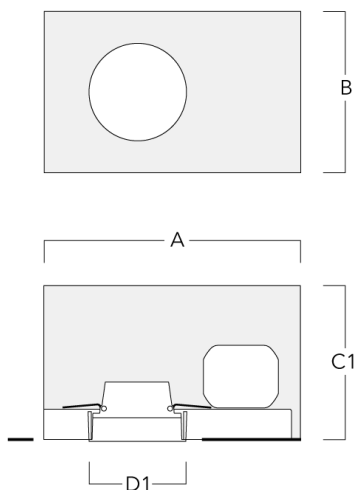

Sous réserve de modifications techniques et d'erreurs. - Généré le 23/11/2024

Accessoires d'installation

Pots d'encastrement, Finition en débord

Description	Code produit	A	B	C1	D1
BDO12-I	134-1748	383	272	192	155