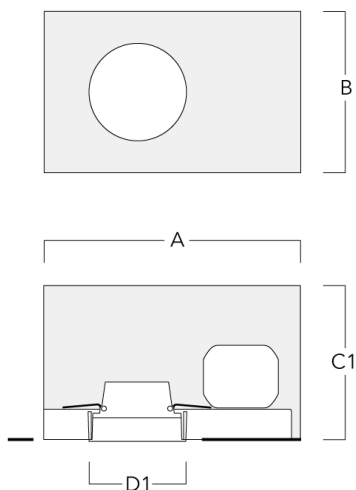

Control

DALI interface

Description	Référence	C
DALI interface	430-0013	90

Accessoires d'installation

Pots d'encastrement, Finition en débord

Description	Référence	A	B	C1	D1
BDO12-I	134-1748	383	272	192	155