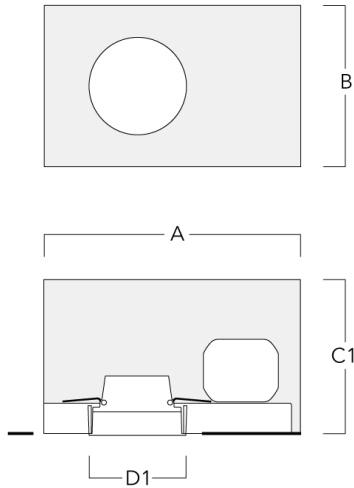

### Einbautopf, erhabene Montage

Beschreibung	Artikelnummer	A	B	C1	D1
BDO12-I	134-1748	383	272	192	155