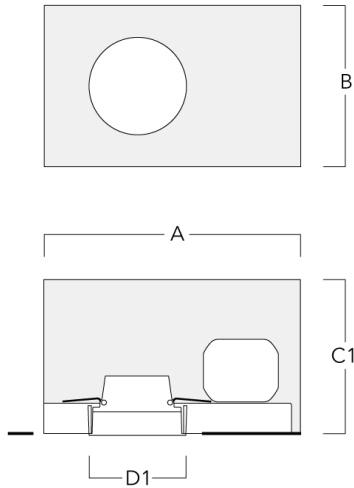

## Einbautopf, erhabene Montage

Beschreibung	Artikelnummer	A	B	C1	D1
BDO12-I	134-1748	383	272	192	155