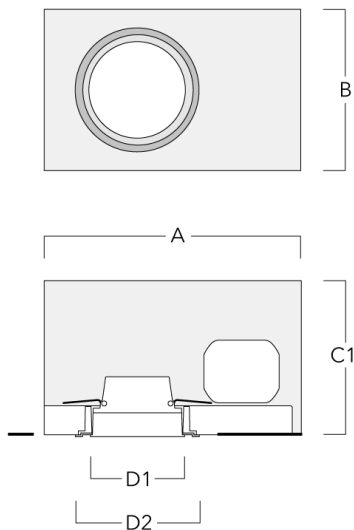

Einbautopf, bündig mit Schattenfuge

Beschreibung	Artikelnummer	A	B	C1	D1	D2
BDO12-III	134-1749	383	272	192	155	198