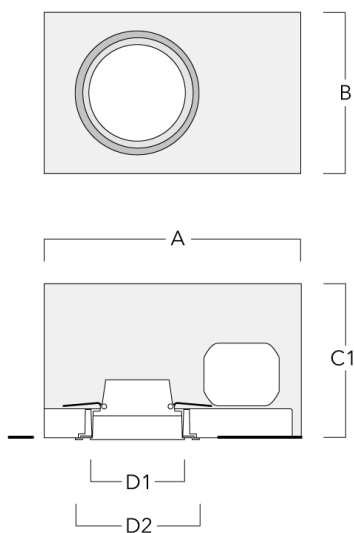

info.germany@we-ef.com - <https://we-ef.com/de>

Technische Änderungen und Irrtümer vorbehalten. - Erstellt am 05.10.2025

Montagezubehör

Einbautopf, erhabene Montage

Beschreibung	Artikelnummer	A	B	C1	D1
BDO12-I	134-1748	383	272	192	155

Einbautopf, bündig mit Schattenfuge

Beschreibung	Artikelnummer	A	B	C1	D1	D2
BDO12-III	134-1749	383	272	192	155	198

134-1866

DOC120-FT LED

we-ef

Optisches Zubehör

Streulinse bandförmig

Beschreibung	Artikelnummer	C1
IO-180-DOC120-LED-FT	134-1781	103