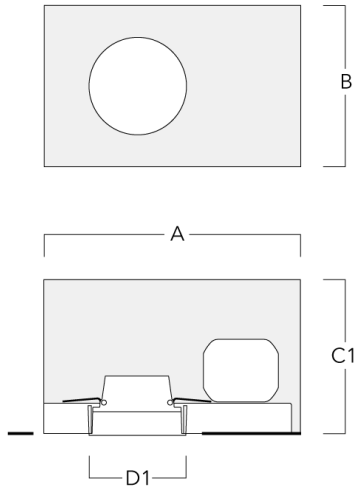

Einbautopf, bündig mit Schattenfuge

Beschreibung	Artikelnummer	A	B	C1	D1	D2
BDO12-III	134-1749	383	272	192	155	198

134-1866

DOC120-FT LED

we-ef

Optisches Zubehör

Streulinse bandförmig

Beschreibung	Artikelnummer	C1
IO-180-DOC120-LED-FT	134-1781	103