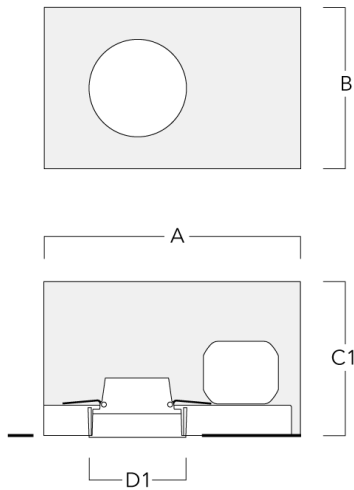

Einbautopf, bündig mit Schattenfuge

Beschreibung	Artikelnummer	A	B	C1	D1	D2
BDO12-III	134-1749	383	272	192	155	198

134-1866

DOC120-FT LED

we-ef

Optisches Zubehör

Streulinse bandförmig

Beschreibung	Artikelnummer	C1
IO-180-DOC120-LED-FT	134-1781	103