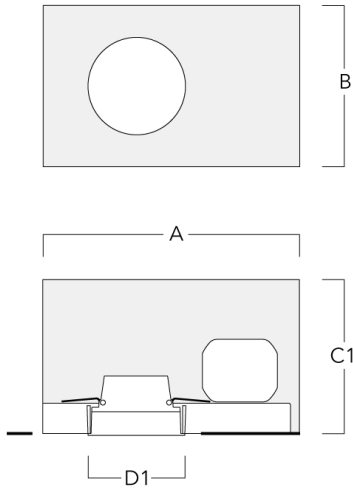

Einbautopf, bündig mit Schattenfuge

Beschreibung	Artikelnummer	A	B	C1	D1	D2
BDO12-III	134-1749	383	272	192	155	198

134-1866

DOC120-FT LED

we-ef

Optisches Zubehör

Streulinse bandförmig

Beschreibung	Artikelnummer	C1
IO-180-DOC120-LED-FT	134-1781	103