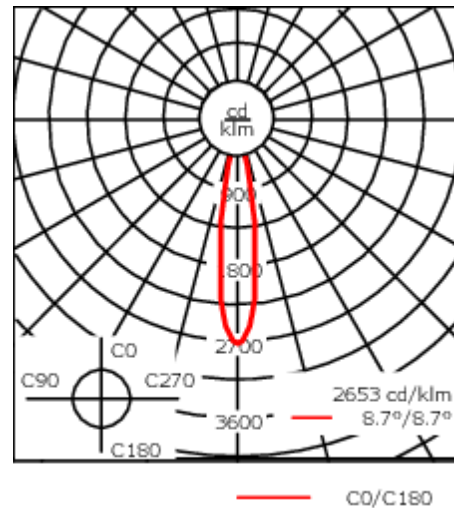

Geeignet für die Montage bis max. 40 mm Deckenstärke. Für die Montage in Betondecken wird ein Einbautopf benötigt, der separat bestellt werden muss. Deckenbündige oder erhabene Montage.

Maximal ein internes optisches Zubehörteil.

Gewicht	2.25 kg
Lichtverteilung	symmetrisch engstrahlend [E]
Lichtquelle	LED-FT-24W / 700 mA - 4000 K
CRI	80
Netz	EVG
LEDs	1
Bemessungsleistung	27 W
Bemessungslichtstrom (lm)	
LED Lumen	1181.2
Total Lumen	1181.2
Ta	25
Nominal Lichtstrom (lm)	
LED Lumen	4400
Total Lumen	4400
Tc	25