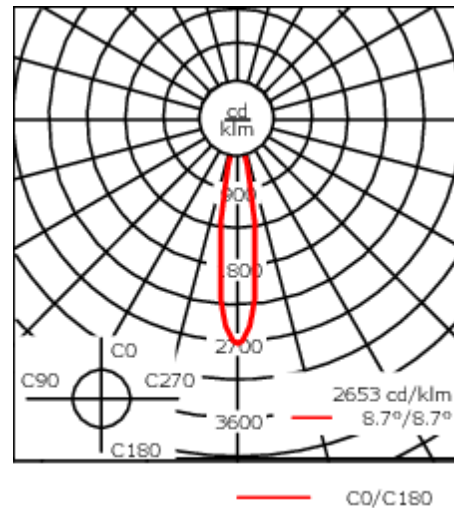

Spécifications

Description du matériel

Corps	Corps en fonte d'aluminium
Lentille	Verre de sécurité
Couleurs	Peinture poudre disponible avec 35 couleurs différents
Joint	Joint silicone CCG®
Visserie	PCS Inox avec recouvrement polymère
IP	IP66
IK	IK07
Protection contre la corrosion	5CE

Description électrique

Alimentation électrique	220-240V / 50-60 Hz
Driver	Driver électronique séparé thermiquement
Power factor	> 0.9

Informations complémentaires

Durée de vie	Ta=25° L70B50 > 50000h
Classe d'efficacité énergétique	D

WE-EF LUMIERE

ZAC de Chesnes Nord, 6 Rue de Brisson, CS80330, 38290 Satolas et Bonce - Téléphone: +33 4 74 99 14 44
info.france@we-ef.com - <https://we-ef.com/fr>

Sous réserve de modifications techniques et d'erreurs. - Généré le 23/11/2024