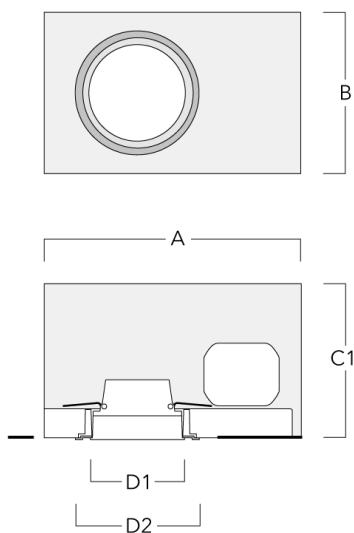

Montagezubehör

Einbautopf, erhabene Montage

Beschreibung	Artikelnummer	A	B	C1	D1
BDO12-I	134-1748	383	272	192	155

Einbautopf, bündig mit Schattenfuge

Beschreibung	Artikelnummer	A	B	C1	D1	D2
BDO12-III	134-1749	383	272	192	155	198