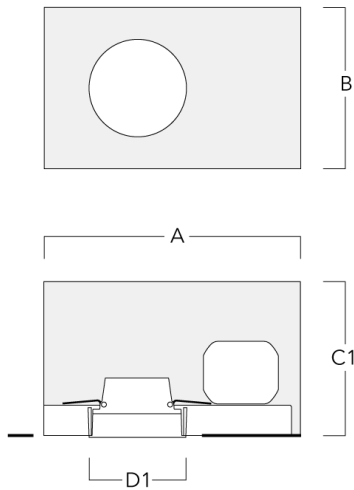

Montagezubehör

Einbautopf, erhabene Montage

Beschreibung	Artikelnummer	A	B	C1	D1
BDO12-I	134-1748	383	272	192	155

Einbautopf, bündig mit Schattenfuge

Beschreibung	Artikelnummer	A	B	C1	D1	D2
BDO12-III	134-1749	383	272	192	155	198