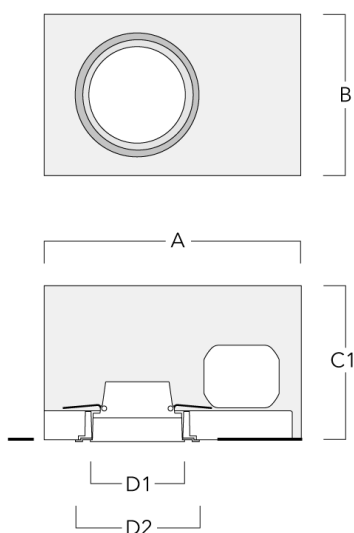

Pots d'encastrement, Finition à fleur

Description	Code produit	A	B	C1	D1	D2
BDO12-III	134-1749	383	272	192	155	198