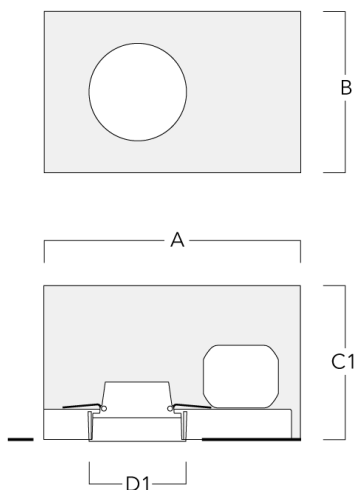

Accessoires d'installation

Pots d'encastrement, Finition en débord

Description	Code produit	A	B	C1	D1
BDO12-I	134-1748	383	272	192	155