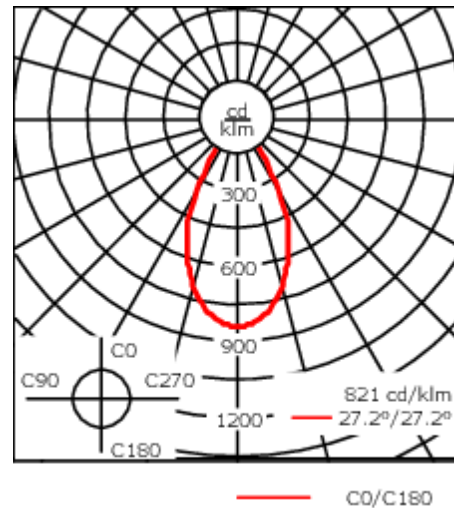

Spécifications

Description du matériel

Corps	Corps en fonte d'aluminium
Lentille	Verre de sécurité
Couleurs	Peinture poudre disponible avec 35 couleurs différents
Joint	Joint silicone CCG®
Visserie	PCS Inox avec recouvrement polymère
IP	IP66
IK	IK07
Protection contre la corrosion	5CE

Description électrique

Driver	DALI
Power factor	> 0.9

Informations complémentaires

Lifetime	Ta=25° L70B50 > 50000h
Classe d'efficacité énergétique	E

WE-EF LUMIERE

ZAC de Chesnes Nord, 6 Rue de Brisson, CS80330, 38290 Satolas et Bonce - Téléphone: +33 4 74 99 14 44

info.france@we-ef.com - <https://we-ef.com/fr>

Sous réserve de modifications techniques et d'erreurs. - Généré le 23/11/2024