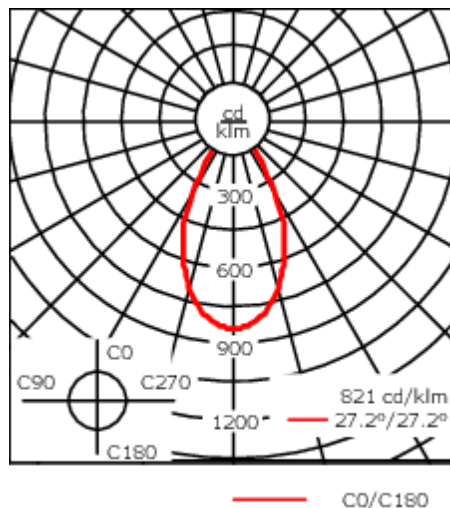

Convient à une installation sur un plafond d'une épaisseur maximum de 40mm. Pour le montage dans un plafond en béton, nous conseillons l'emploi d'un boîtier d'encastrement.

Poids	2.25 kg
Distribution de la lumière	faisceau symétrique, extensif [B]
Source lumineuse	LED-FT-17W / 500mA - 2700-6000 K
IRC	80
Alimentation électrique	ballast électronique
LEDs	1
Rated input power	20 W
Rated lumens (lm)	
LED Lumen	1091.8
Total Lumen	1091.8
Ta	25
Flux lumineux nominal (lm)	
LED Lumen	1800
Total Lumen	1800
Tc	25