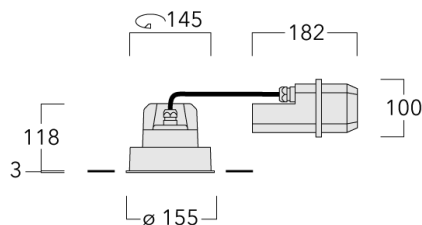

Description

IP66, Classe I. Classe II sur demande. IK07. Corps en fonte d'aluminium. Visserie inox avec traitement PCS. Protection contre la corrosion 5CE. Joint CCG®. Verre de sécurité. Deux entrées de câble.

Convient à une installation sur un plafond d'une épaisseur maximum de 40mm. Pour le montage dans un plafond en béton, nous conseillons l'emploi d'un boîtier d'encastrement.

Poids	2.25 kg
Distribution de la lumière	faisceau symétrique, extensif [B]
Source lumineuse	LED-FT-17W / 500mA - 2700-6000 K
IRC	80
Alimentation électrique	ballast électronique
LEDs	1
Rated input power	20 W
Rated lumens (lm)	
LED Lumen	1091.8
Total Lumen	1091.8
Ta	25
Flux lumineux nominal (lm)	
LED Lumen	1800
Total Lumen	1800
Tc	25

Spécifications

Description du matériel

Corps	Corps en fonte d'aluminium
Lentille	Verre de sécurité
Couleurs	<div style="display: flex; align-items: center;"> <div style="width: 20px; height: 10px; background-color: black; margin-right: 5px;"></div> RAL9004 Noir de sécurité </div> <div style="display: flex; align-items: center; margin-top: 5px;"> <div style="width: 20px; height: 10px; background-color: gray; margin-right: 5px;"></div> RAL9007 Aluminium gris </div> <div style="display: flex; align-items: center; margin-top: 5px;"> <div style="width: 20px; height: 10px; background-color: darkgray; margin-right: 5px;"></div> RAL7016 Gris anthracite </div> <div style="display: flex; align-items: center; margin-top: 5px;"> <div style="width: 20px; height: 10px; background-color: lightgray; margin-right: 5px;"></div> RAL9016 Blanc signalisation </div>
Joint	Joint silicone CCG®
Visserie	PCS Inox avec revêtement polymère
IP	IP66
IK	IK07
Protection contre la corrosion	5CE